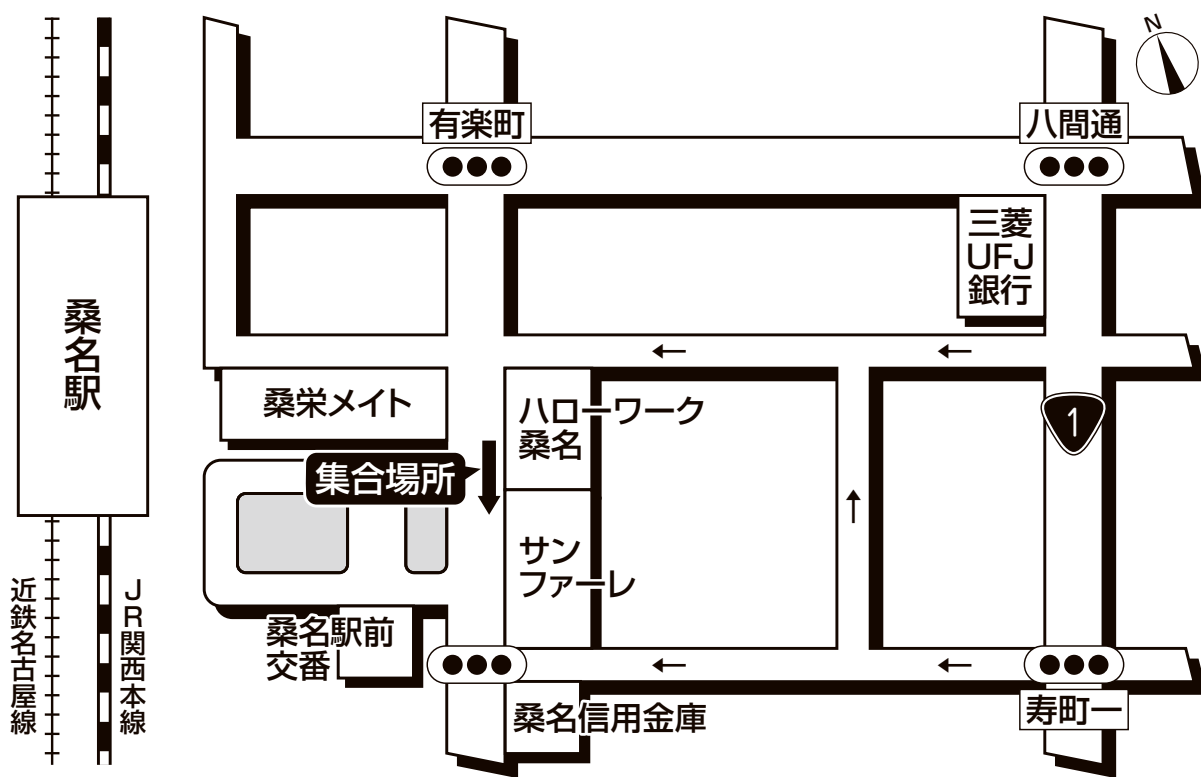

# ドラゴンズバック乗車場所・案内図

## 桑名駅東・サンファアーレ前

● 集合時間は最終日程表でご確認ください。