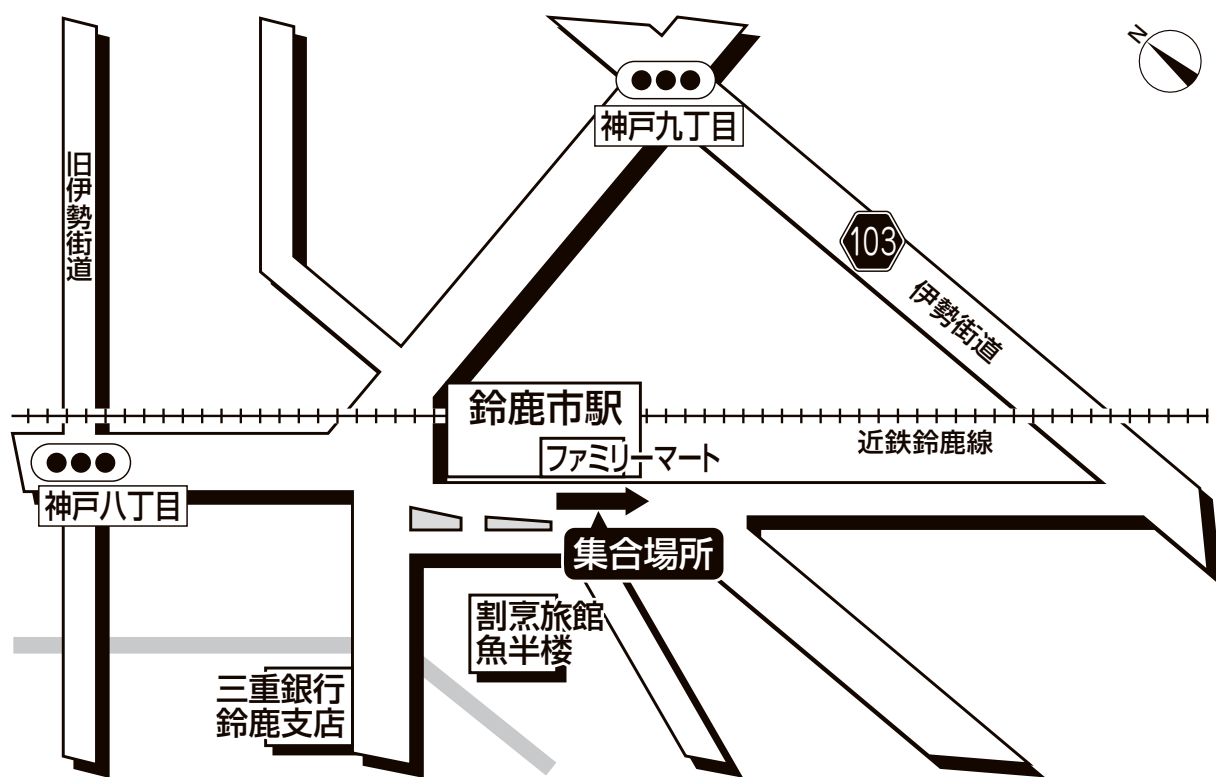

ドラゴンズバック乗車場所・案内図

近鉄鈴鹿市駅

● 集合時間は最終日程表でご確認ください。

【お客様へのご案内】

近鉄鈴鹿市駅前でお待ちください。

旅行企画・実施

名鉄観光バス

当日緊急連絡先 ☎059-351-8619