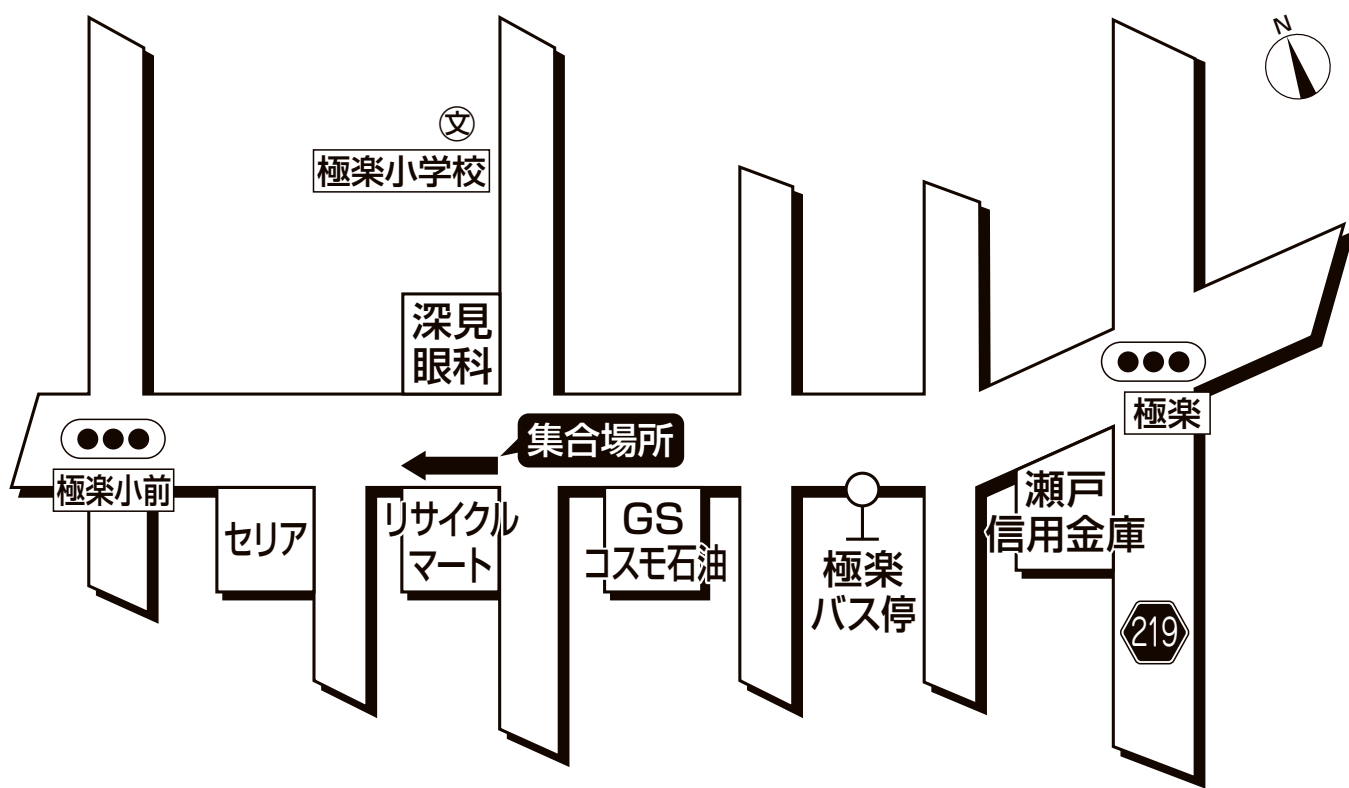

ドラゴンズバック乗車場所・案内図

名東区 極楽交差点西側

●集合時間は最終日程表でご確認ください。

【お客様へのご案内】

名東区 極楽交差点 西へ300m
リサイクルマート 前辺りで
お待ちください。

旅行企画・実施

名鉄観光バス

当日緊急連絡先 **090-6362-1860**