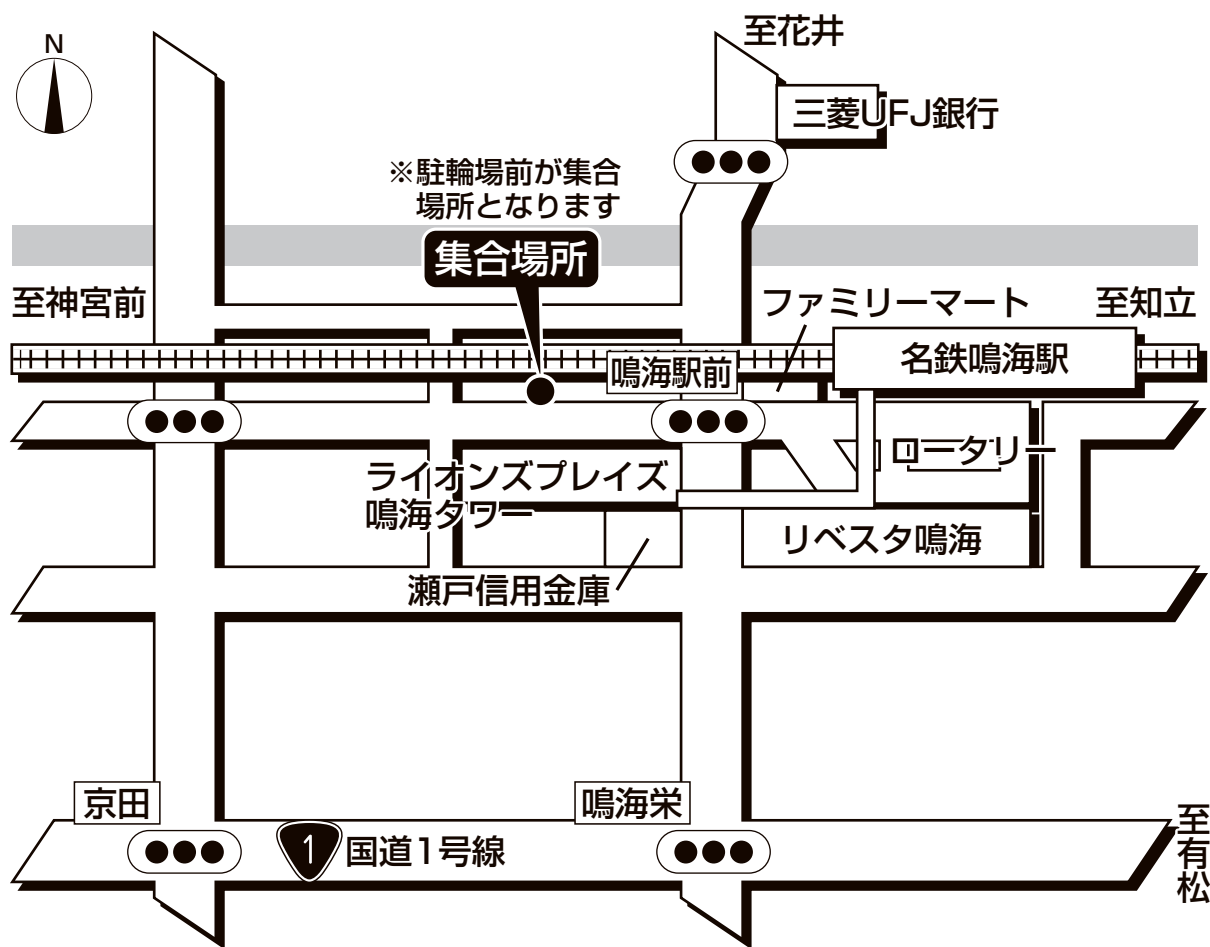

ドラゴンズバック乗車場所・案内図

名鉄鳴海駅西

●集合時間は最終日程表でご確認ください。

【お客様へのご案内】

名鉄鳴海駅西、駐輪場付近でお待ちください。

旅行企画・実施

名鉄観光バス

当日緊急連絡先 **090-6362-1860**