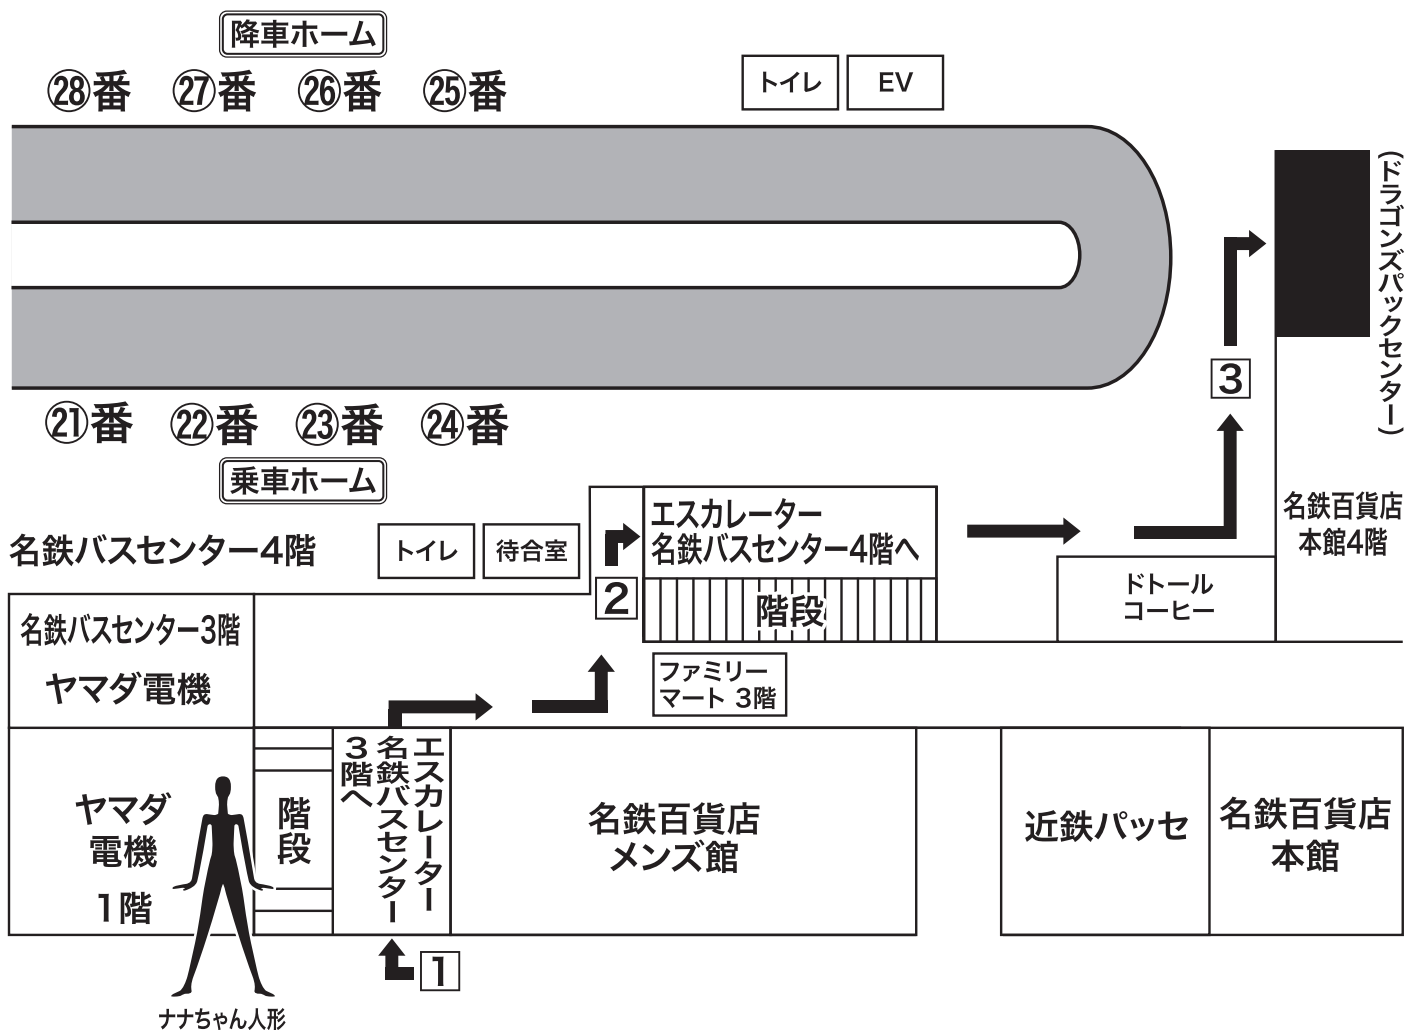

ドラゴンズバックセンター (名鉄バスセンター4階)

【お客様へのご案内】

- ① ナナちゃん人形近くのエスカレーターで1階から3階へ(直接3階へ行きます)
- ② 名鉄バスセンター3階へ着いたら右へ、エスカレーターで4階へ。
- ③ 名鉄バスセンター4階に着いたら左手前方へお進みください。