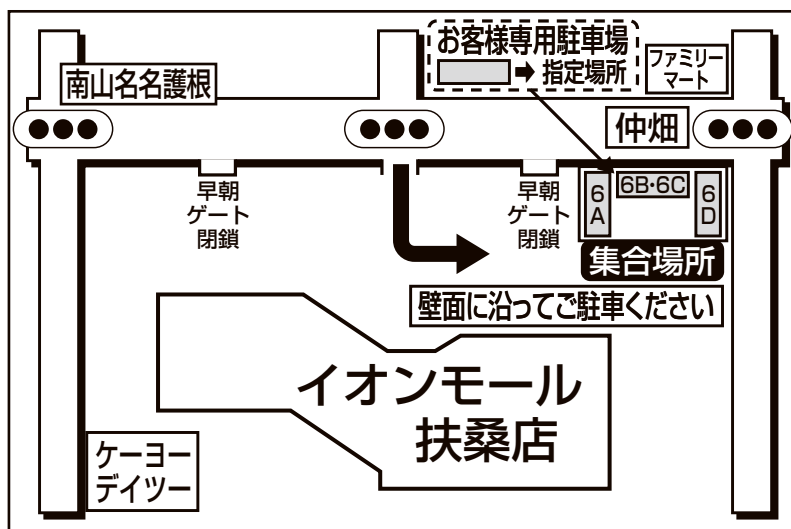

# ドラゴンズバック乗車場所・案内図

### ★駐車場利用のご案内(予約制)

駐車場ご利用のお客様は当日必ず、**駐車許可証**をご持参ください。

※完全予約制になります。駐車許可証をお持ちでない方は、駐車をお断りする場合がございます。

★許可証は運転席前へ見やすいように明示してください。

★お車は指定した位置に必ず駐車してください。

★駐車場における事故・盗難(車内の貴重品、その他積載物などを含む)破損につきましては、名鉄観光バス、イオンは一切責任を負いませんのでご了承ください。

駐車場ご利用の詳細は事前に係員へお尋ねください。