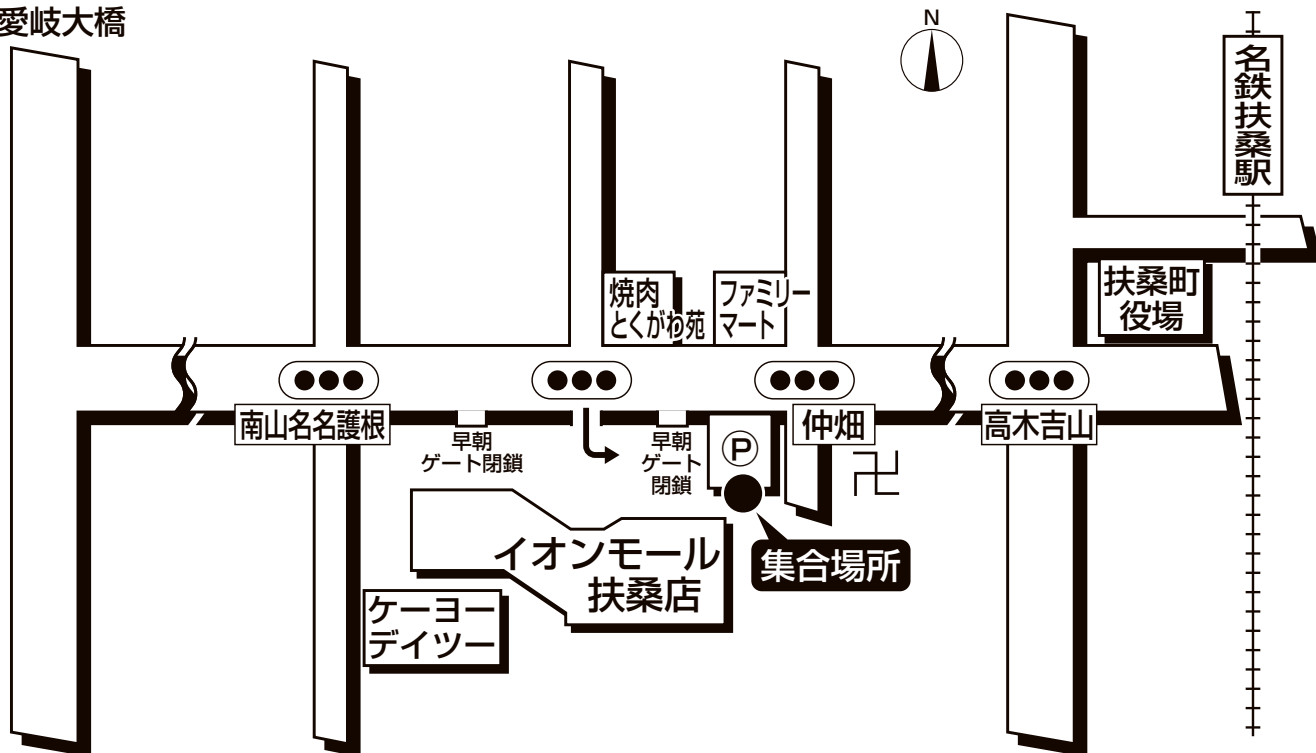

# ドラゴンズバック乗車場所・案内図

## イオンモール扶桑店

至愛岐大橋

● 集合時間は最終日程表でご確認ください。

### ★駐車場利用のご案内(予約制)

駐車場ご利用のお客様は当日必ず、**駐車許可証**をご持参ください。

※完全予約制になります。駐車許可証をお持ちでない方は、駐車をお断りする場合がございます。

★許可証は運転席前へ見やすいように明示してください。

★お車は指定した位置に必ず駐車してください。

★駐車場における事故・盗難(車内の貴重品、その他積載物などを含む)破損につきましては、名鉄観光バス、イオンは一切責任を負いませんのでご了承ください。

駐車場ご利用の詳細は事前に係員へお尋ねください。