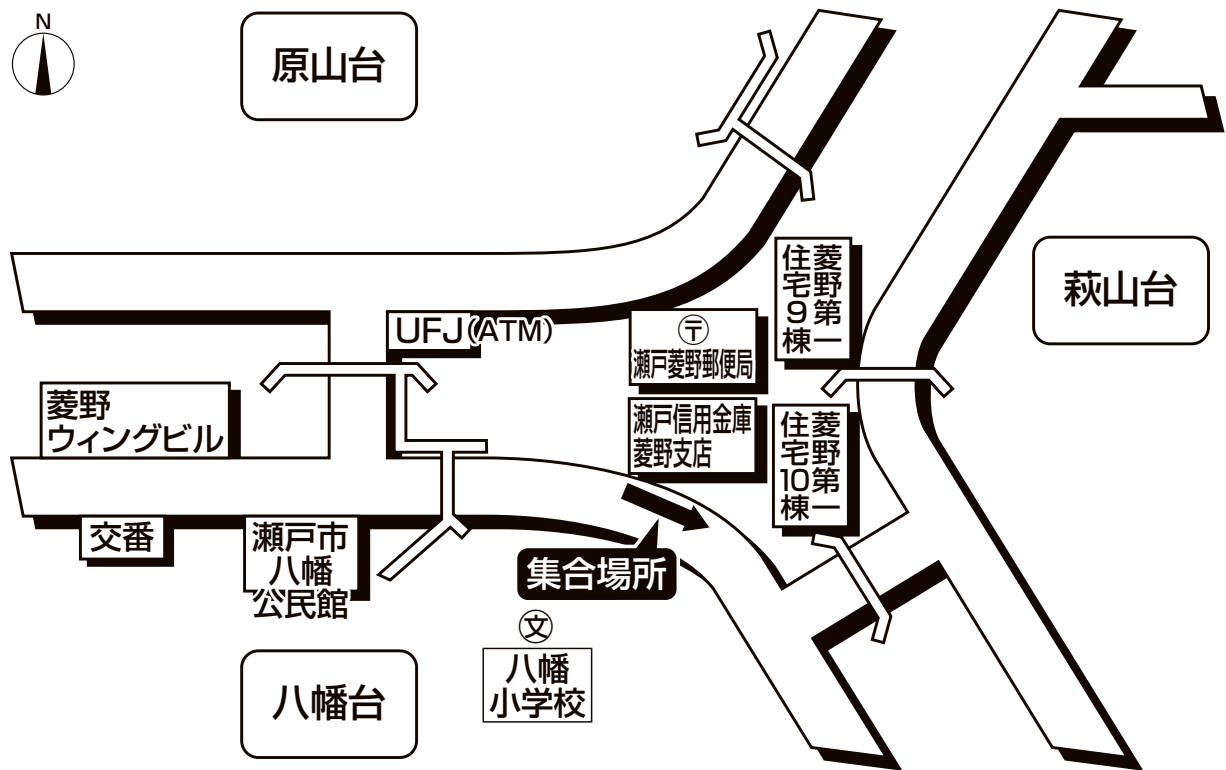

# ドラゴンズバック乗車場所・案内図

## 菱野団地・瀬戸信用金庫西

● 集合時間は最終日程表でご確認ください。

### 【お客様へのご案内】

菱野団地 瀬戸信用金庫菱野支店前辺りでお待ちください。  
お手洗いはございません。

旅行企画・実施  名鉄観光バス

当日緊急連絡先 ☎0568-83-0900

(春日井営業所)

お問い合わせ先 ☎052-365-1489 (ドラゴンズバックセンター)  
(月～金曜) 10:00～18:00 (土・日・祝) 10:00～17:00