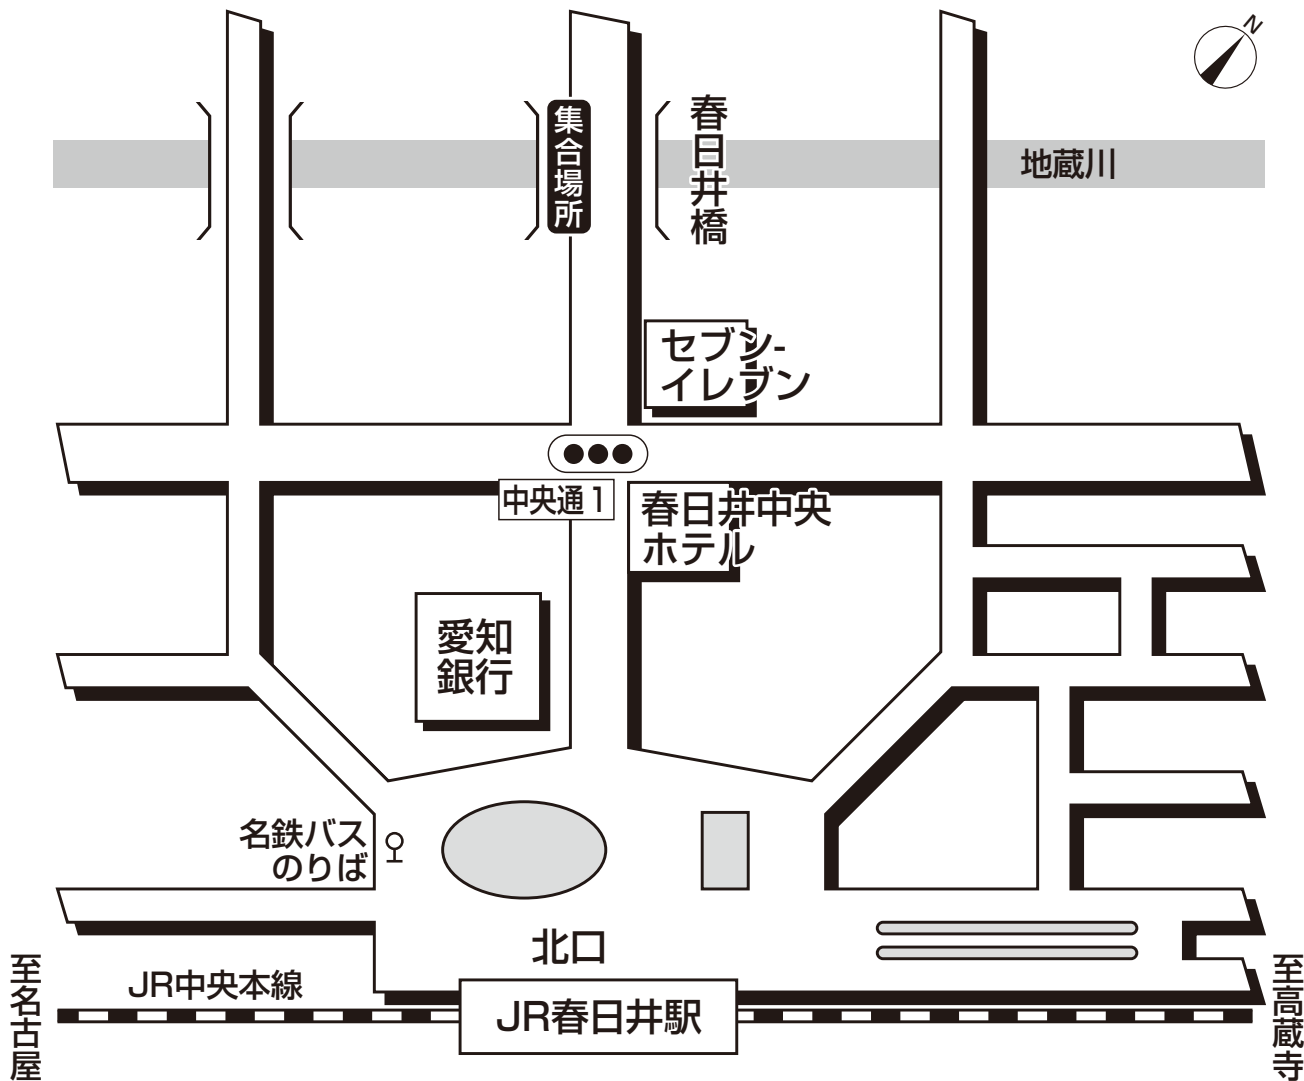

ドラゴンズバック乗車場所・案内図

JR春日井駅 (中央通1交差点北側) セブンイレブン向い側

● 集合時間は最終日程表でご確認ください。

【お客様へのご案内】

春日井橋付近にてお待ちください。

旅行企画・実施

名鉄観光バス

当日緊急連絡先 ☎0568-83-0900