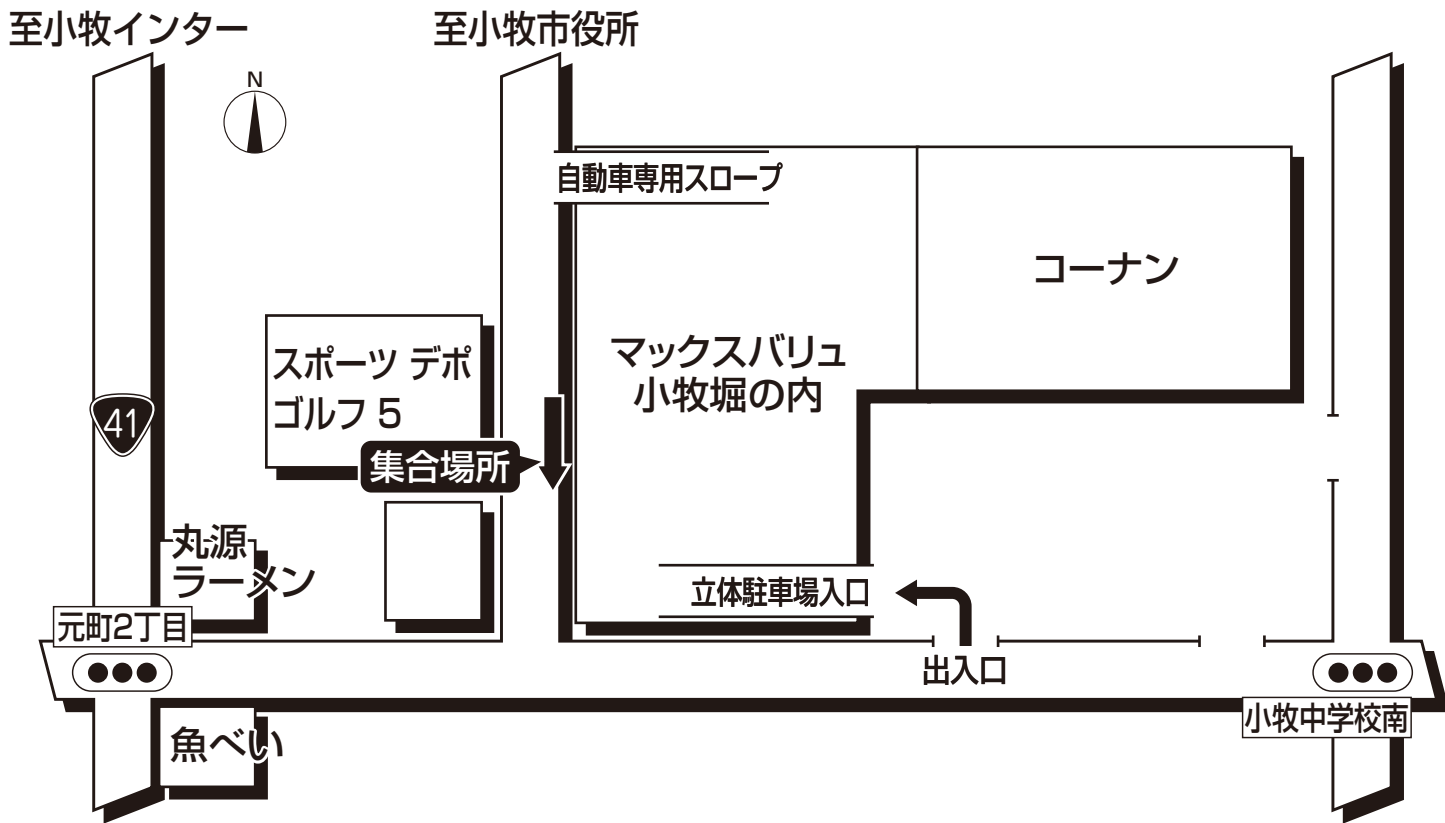

ドラゴンズバック乗車場所・案内図

マックスバリュ小牧堀の内店

● 集合時間は最終日程表でご確認ください。

★駐車場利用のご案内 (予約制)

- ① 立体駐車場2階の**2Bエリアに駐車**してください。【2-A・2-Cは駐車禁止】
- ② バス集合場所へは店内(エレベーターで1階へ)を通り、歩道…の経路で移動してください。(※自動車専用スロープからの移動はご遠慮ください。)

駐車場ご利用のお客様は当日必ず、駐車許可証をご持参ください。

- ★許可証は運転席前へ見やすいように明示してください。
- ★駐車場における事故・盗難(車内の貴重品、その他積載物などを含む)破損につきましては、名鉄観光バス、マックスバリュ、コーナンは一切責任を負いませんのでご了承ください。

駐車場ご利用の詳細は事前に係員へお尋ねください。

【お客様へのご案内】

マックスバリュ小牧堀の内店 西側でお待ちください。

旅行企画・実施

名鉄観光バス

当日緊急連絡先 ☎0568-83-0900