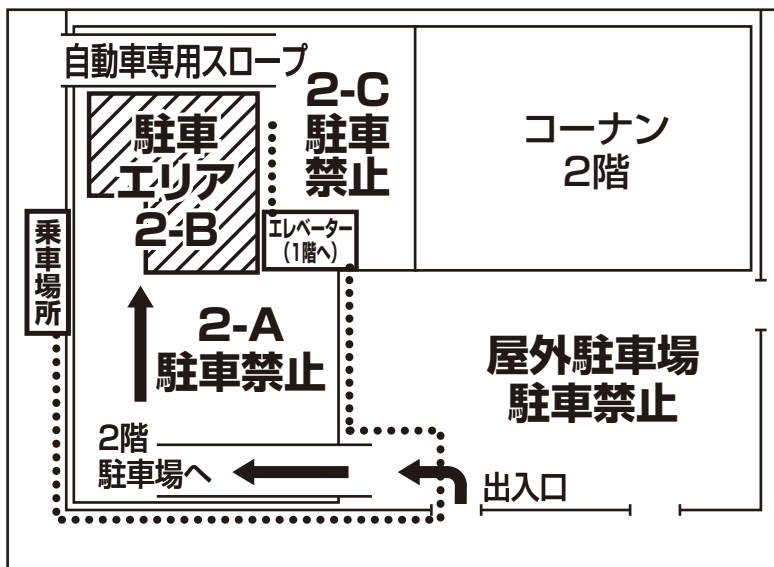

ドラゴンズバック乗車場所・案内図

マックスバリュ小牧堀の内店

● 集合時間は最終日程表でご確認ください。

★駐車場利用のご案内 (予約制)

- ① 立体駐車場2階の**2Bエリアに駐車**してください。【2-A・2-Cは駐車禁止】
- ② バス集合場所へは店内(エレベーターで1階へ)を通り、歩道…の経路で移動してください。(※自動車専用スロープからの移動はご遠慮ください。)

駐車場ご利用のお客様は当日必ず、駐車許可証をご持参ください。

- ★許可証は運転席前へ見やすいように明示してください。
- ★駐車場における事故・盗難(車内の貴重品、その他積載物などを含む)破損につきましては、名鉄観光バス、マックスバリュ、コーナンは一切責任を負いませんのでご了承ください。

駐車場ご利用の詳細は事前に係員へお尋ねください。

【お客様へのご案内】

マックスバリュ小牧堀の内店 西側でお待ちください。

旅行企画・実施

名鉄観光バス

当日緊急連絡先 ☎0568-83-0900