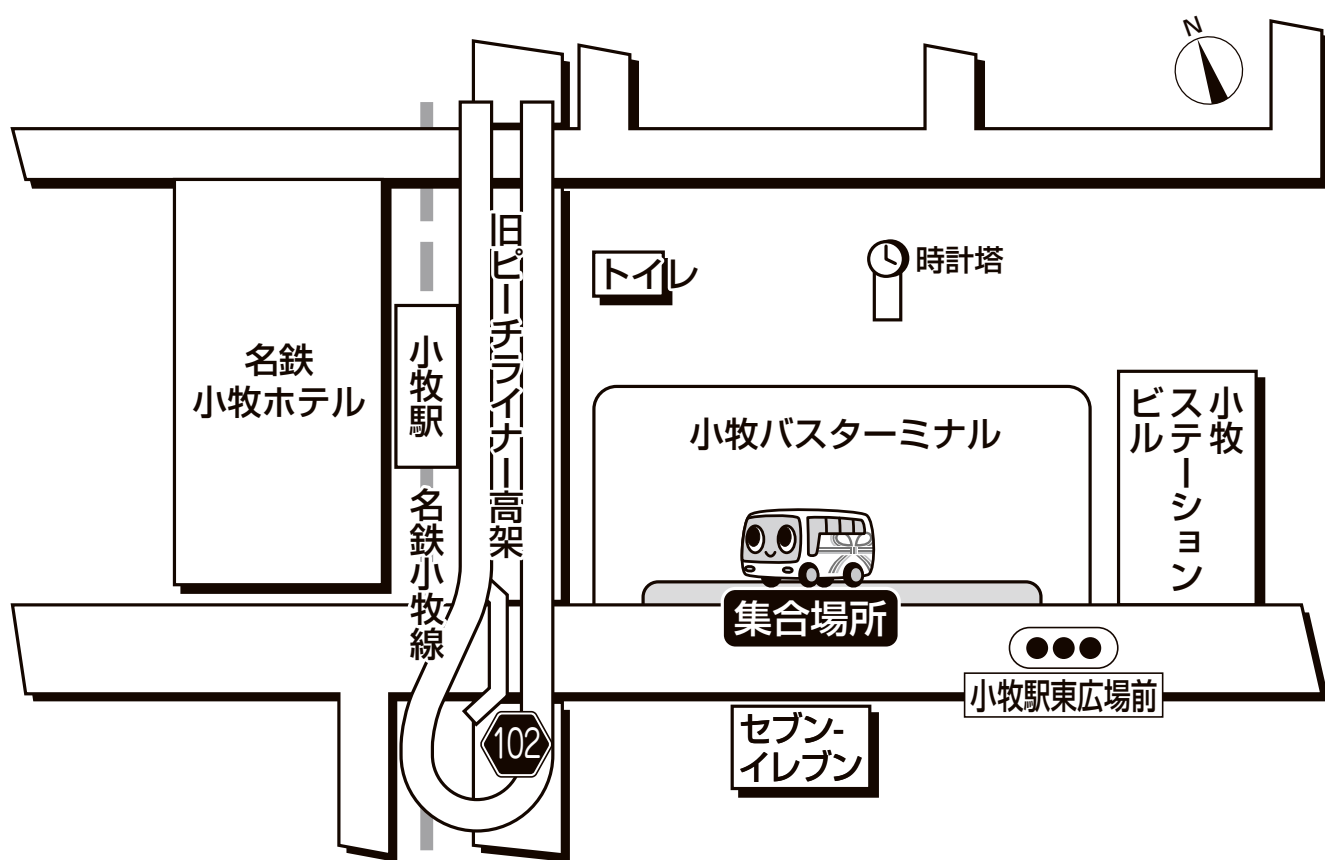

# ドラゴンズバック乗車場所・案内図

## 名鉄小牧駅東・バスターミナル

※小牧駅「名鉄協商パーキング」の駐車割引サービスは、2020年12月31日で終了いたしました。

●集合時間は最終日程表でご確認ください。

### 【お客様へのご案内】

名鉄小牧駅東・バスターミナルでお待ちください。

旅行企画・実施

**名鉄観光バス**

当日緊急連絡先 ☎0568-83-0900

(春日井営業所)

お問い合わせ先 ☎052-365-1489 (ドラゴンズバックセンター)  
(月～金曜) 10:00～18:00 (土・日・祝) 10:00～17:00