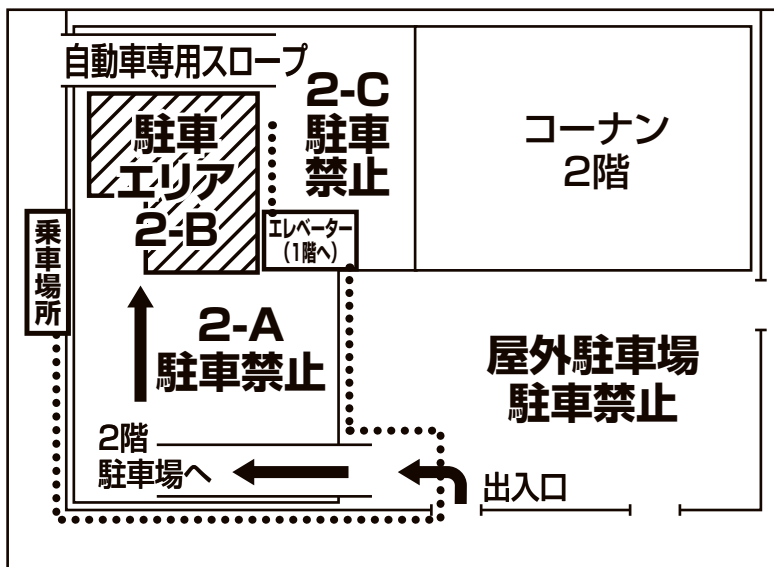

ドラゴンズパック乗車場所・案内図

マックスバリュ小牧堀の内店

● 集合時間は最終日程表でご確認ください。

★駐車場利用のご案内 (予約制)

- ① 立体駐車場2階の**2Bエリアに駐車**してください。【2-A・2-Cは駐車禁止】
- ② バス集合場所へは店内(エレベーターで1階へ)を通り、歩道…の経路で移動してください。(※自動車専用スロープからの移動はご遠慮ください。)

駐車場ご利用のお客様は当日必ず、駐車許可証をご持参ください。

- ★許可証は運転席前へ見やすいように明示してください。
- ★駐車場における事故・盗難(車内の貴重品、その他積載物などを含む)破損につきましては、名鉄観光バス、マックスバリュ、コーナンは一切責任を負いませんのでご了承ください。

駐車場ご利用の詳細は事前に係員へお尋ねください。

【お客様へのご案内】

マックスバリュ小牧堀の内店 西側でお待ちください。

旅行企画・実施

名鉄観光バス

当日緊急連絡先 ☎0568-83-0900