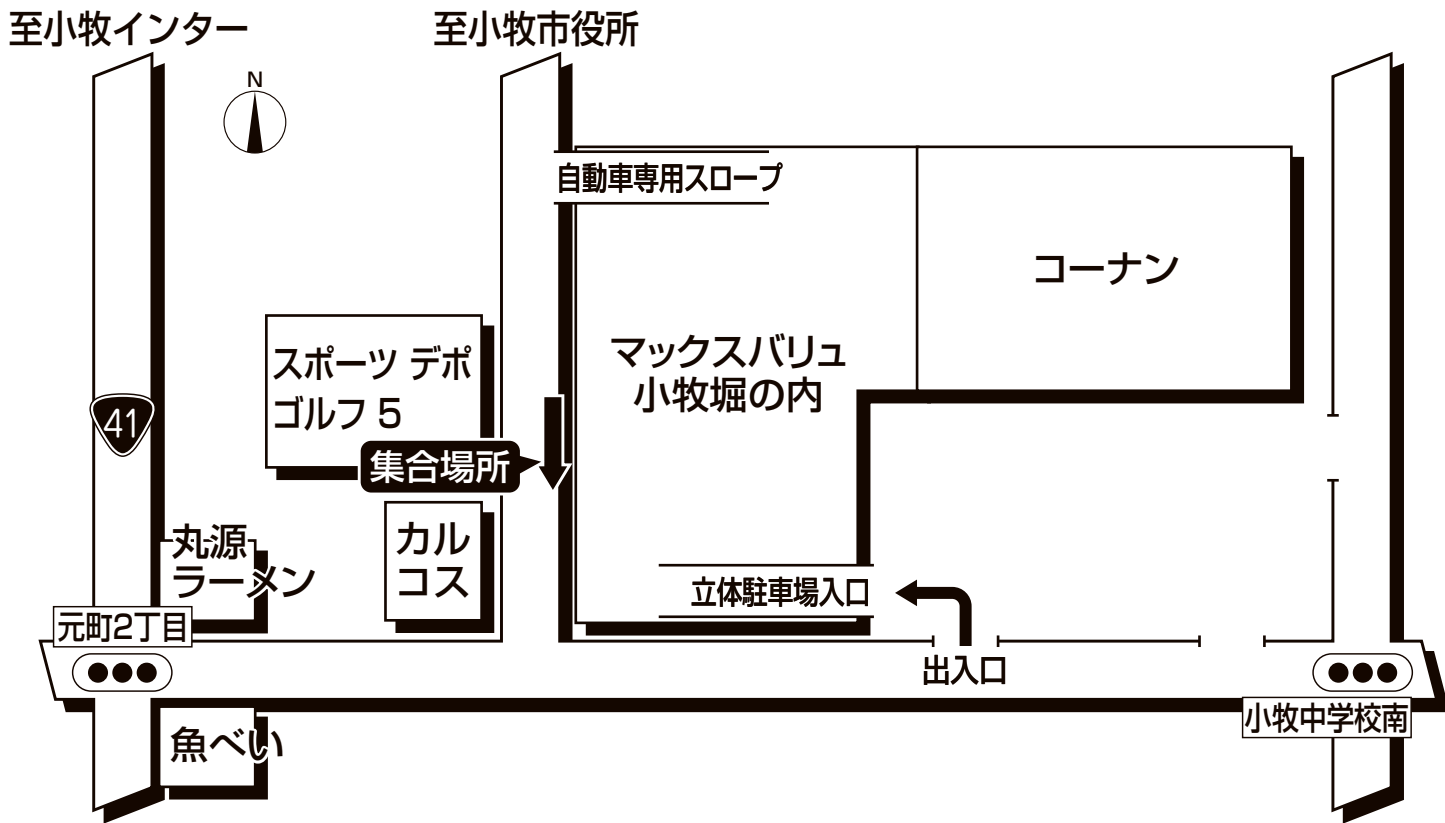

ドラゴンズパック乗車場所・案内図

マックスバリュ小牧堀の内店

● 集合時間は最終日程表でご確認ください。

★駐車場利用のご案内 (予約制)

- ① 立体駐車場2階の**2Bエリアに駐車**してください。【2-A・2-Cは駐車禁止】
- ② バス集合場所へは店内(エレベーターで1階へ)を通り、歩道…の経路で移動してください。(※自動車専用スロープからの移動はご遠慮ください。)

駐車場ご利用のお客様は当日必ず、駐車許可証をご持参ください。

- ★許可証は運転席前へ見やすいように明示してください。
- ★駐車場における事故・盗難(車内の貴重品、その他積載物などを含む)破損につきましては、名鉄観光バス、マックスバリュ、コーナンは一切責任を負いませんのでご了承ください。

駐車場ご利用の詳細は事前に係員へお尋ねください。

【お客様へのご案内】

マックスバリュ小牧堀の内店 西側でお待ちください。

旅行企画・実施

名鉄観光バス

当日緊急連絡先 ☎0568-83-0900