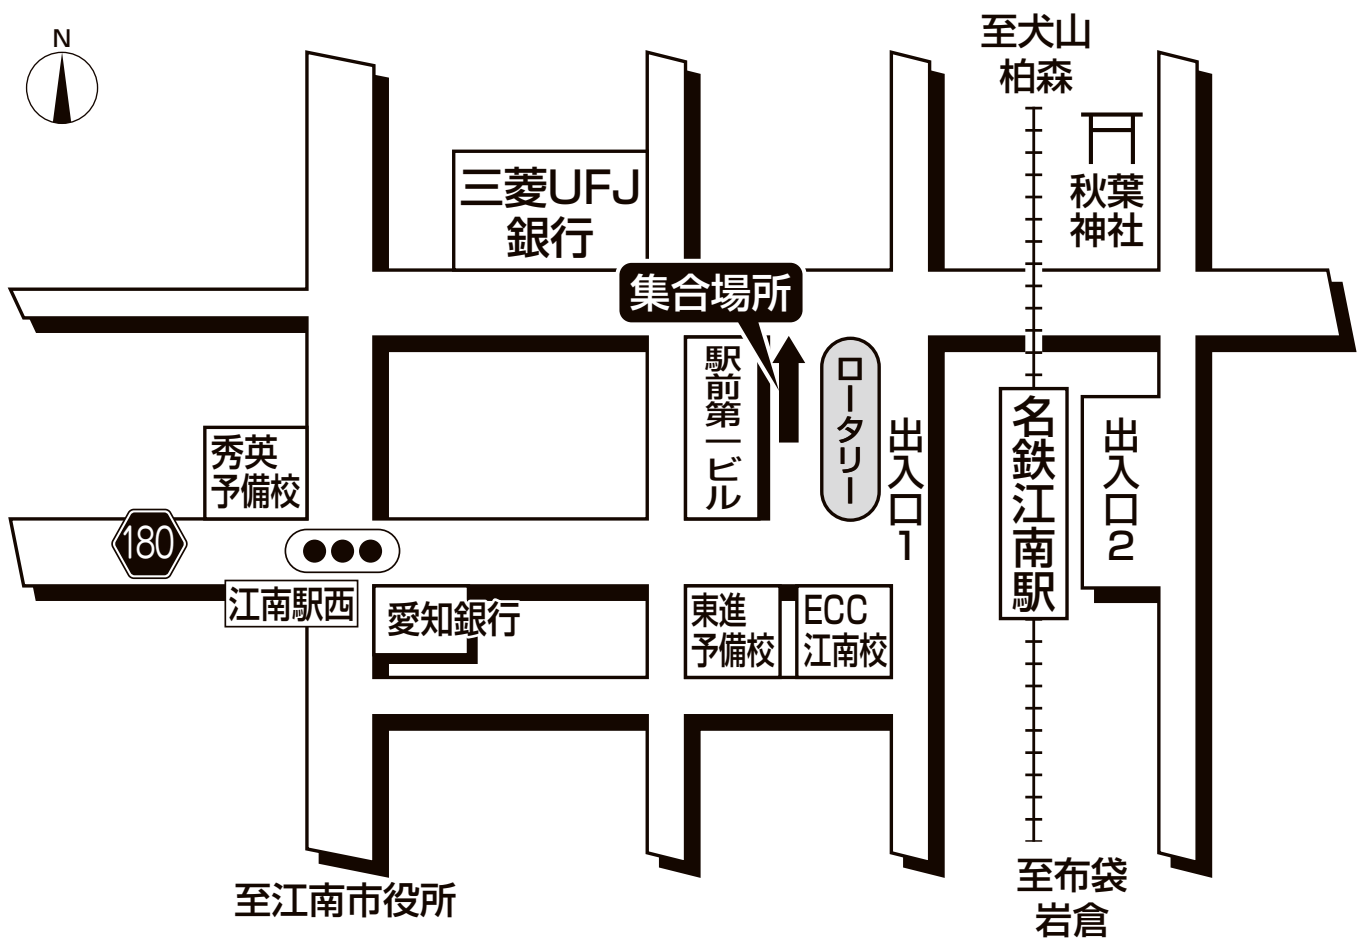

# ドラゴンズバック乗車場所・案内図

## 名鉄江南駅西ロータリー

●集合時間は最終日程表でご確認ください。

### 【お客様へのご案内】

名鉄江南駅前ロータリー西側、喫茶店前辺りでお待ちください。

旅行企画・実施

**名鉄観光バス**

当日緊急連絡先 ☎0586-72-8911

(一宮営業所)

お問い合わせ先 ☎052-365-1489 (ドラゴンズバックセンター)  
(月～金曜) 10:00～18:00 (土・日・祝) 10:00～17:00