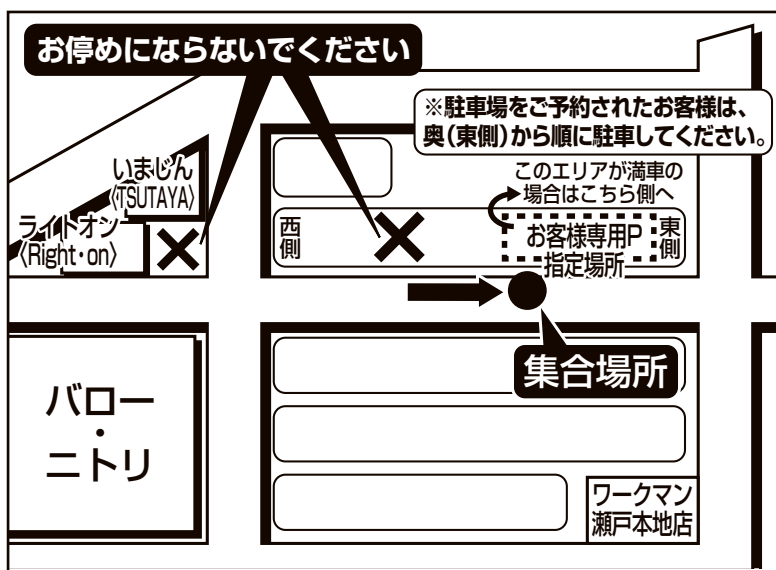

# ドラゴンズバック乗車場所・案内図

## バロー瀬戸西店

● 集合時間は最終日程表でご確認ください。

### ★ 駐車場利用のご案内 (予約制)

駐車場ご利用のお客様は当日必ず、**駐車許可証**をご持参ください。

※ 完全予約制になります。駐車許可証をお持ちでない方は、駐車をお断りする場合がございます。

★ 許可証は運転席前へ見やすいように明示してください。  
★ お車は指定した位置【奥(東側)から順】に必ず駐車してください。

★ 駐車場における事故・盗難(車内の貴重品、その他積載物などを含む)破損につきましては、名鉄観光バス、バロー瀬戸西店は一切責任を負いませんのでご了承ください。

駐車場ご利用の詳細は事前に係員へお尋ねください。