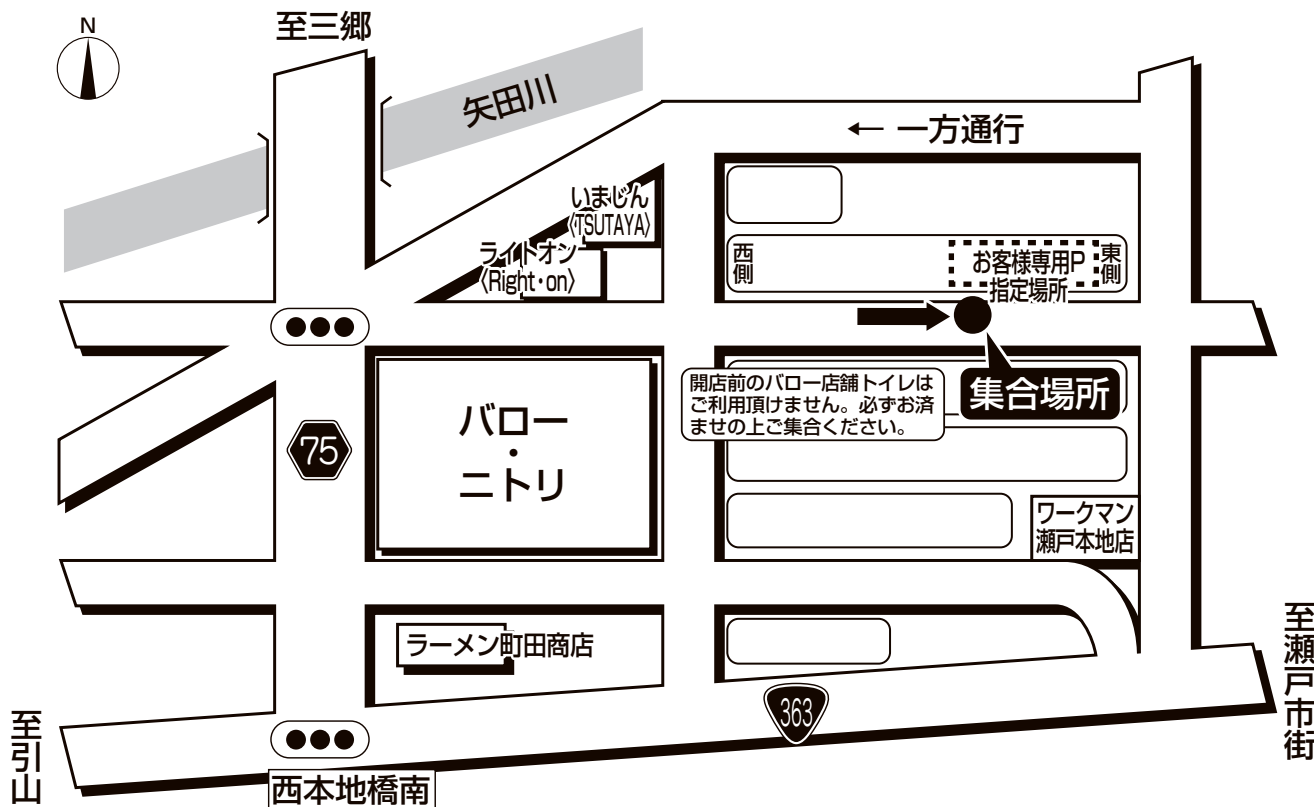

# ドラゴンズバック乗車場所・案内図

## バロー瀬戸西店

● 集合時間は最終日程表でご確認ください。

### ★ 駐車場利用のご案内 (予約制)

駐車場ご利用のお客様は当日必ず、**駐車許可証**をご持参ください。

※ 完全予約制になります。駐車許可証をお持ちでない方は、駐車をお断りする場合がございます。

★ 許可証は運転席前へ見やすいように明示してください。  
★ お車は指定した位置【奥(東側)から順】に必ず駐車してください。

★ 駐車場における事故・盗難(車内の貴重品、その他積載物などを含む)破損につきましては、名鉄観光バス、バロー瀬戸西店は一切責任を負いませんのでご了承ください。

駐車場ご利用の詳細は事前に係員へお尋ねください。