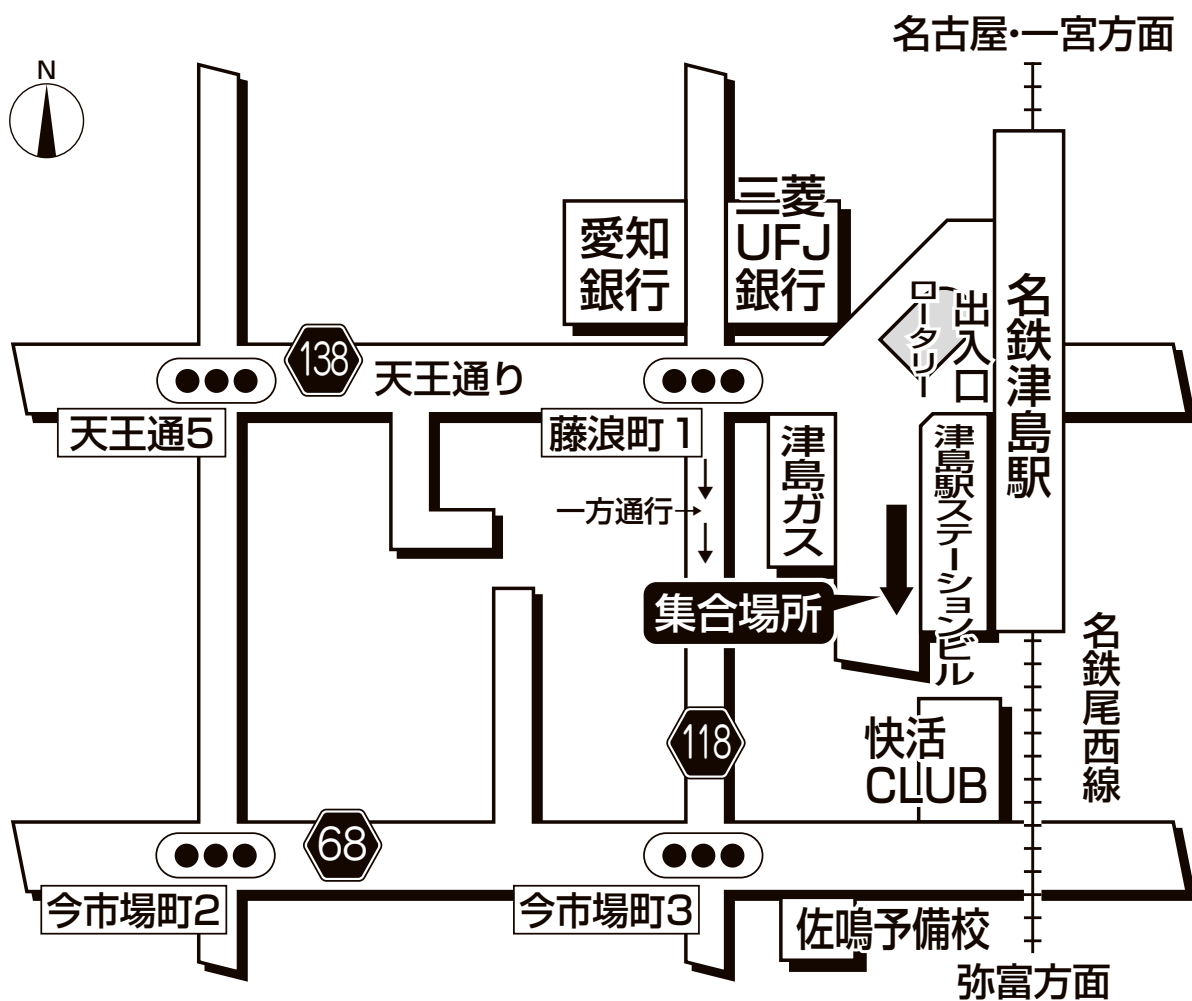

ドラゴンズバック乗車場所・案内図

名鉄津島駅前バスターミナル

●集合時間は最終日程表でご確認ください。

【お客様へのご案内】

名鉄津島駅前バスターミナルでお待ちください。

旅行企画・実施

名鉄観光バス

当日緊急連絡先 ☎0586-72-8911