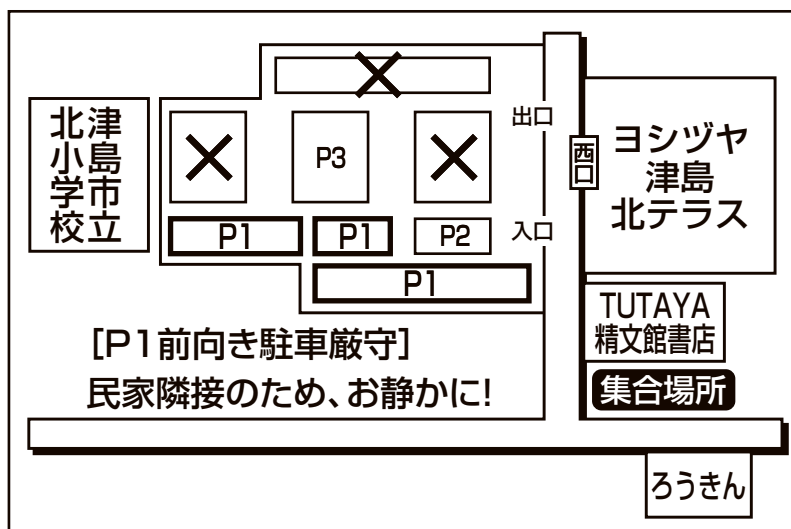

## ヨシツヤ津島北テラス

● 集合時間は最終日程表でご確認ください。

### ★駐車場利用のご案内(予約制)

駐車場ご利用のお客様は当日必ず、**駐車許可証**をご持参ください。

※完全予約制になります。駐車許可証をお持ちでない方は、駐車をお断りする場合がございます。

★許可証は運転席前へ見やすいように明示してください。

★お車は指定した位置に必ず駐車してください。

★駐車場における事故・盗難(車内の貴重品、その他積載物などを含む)破損につきましては、**名鉄観光バス**、**ヨシツヤ**は一切責任を負いませんのでご了承ください。

駐車場ご利用の詳細は事前に係員へお尋ねください。