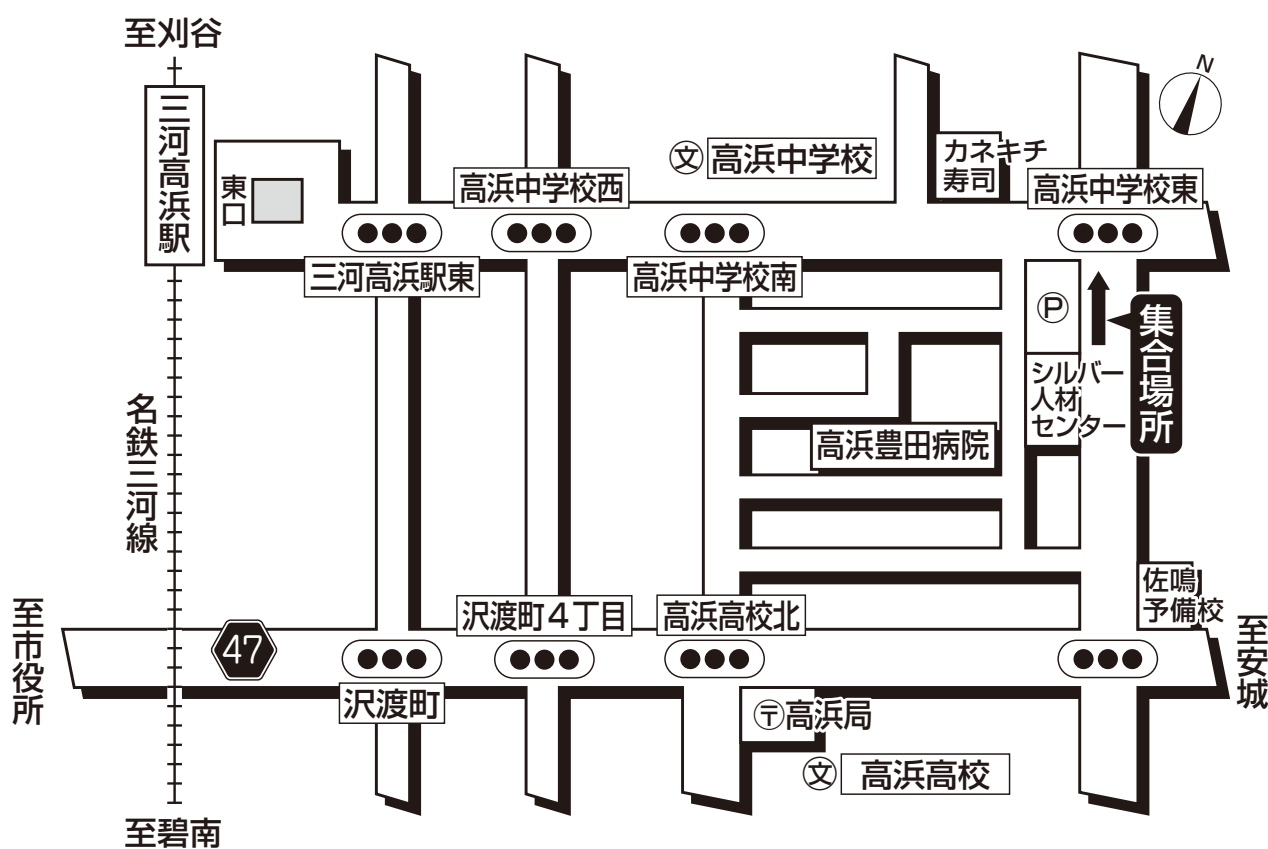

ドラゴンズバック乗車場所・案内図

高浜シルバー人材センター北側駐車場前

〈ご注意〉

高浜シルバー人材センター北側駐車場は
ご利用いただけません。

●集合時間は最終日程表でご確認ください。

【お客様へのご案内】

高浜シルバー人材センター北側駐車場前にて
お待ちください。
お手洗いはございません。

旅行企画・実施

名鉄観光バス

当日緊急連絡先 ☎0566-21-3224

(刈谷営業所)

お問い合わせ先 ☎052-365-1489 (ドラゴンズバックセンター) 10:00~17:00