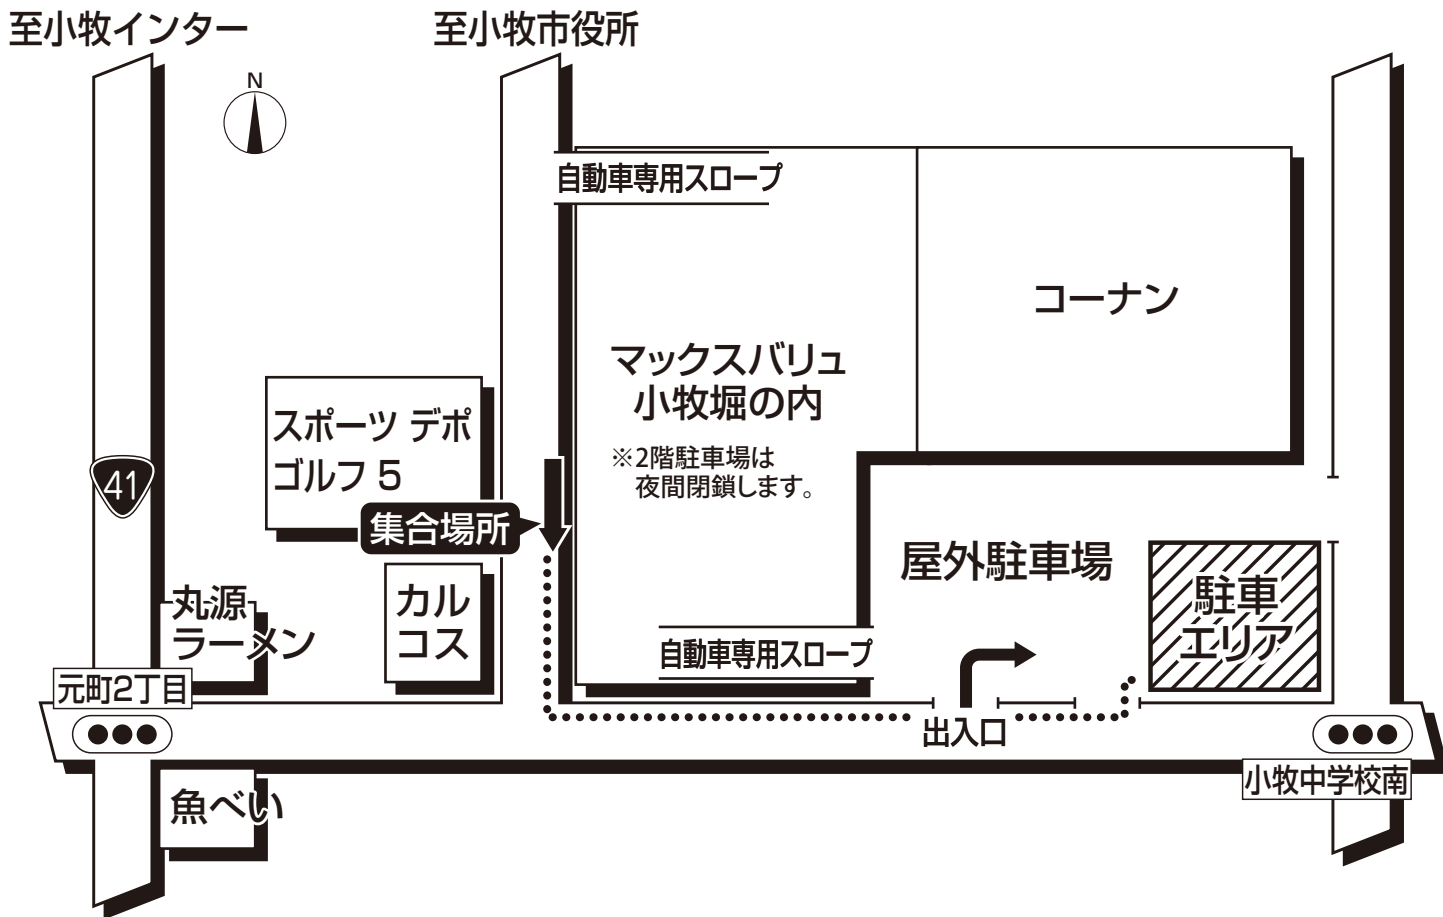

ドラゴンズバック乗車場所・案内図

マックスバリュ小牧堀の内店

(遅い帰着用)

●集合時間は最終日程表でご確認ください。

★駐車場利用のご案内(予約制)

①屋外駐車場の**東側に駐車**してください。

②バス集合場所へは、歩道の…印の経路で移動してください。

※マックスバリュ2階の立体駐車場は夜間閉鎖し、出庫できなくなりますので駐車はしないでください。

駐車場ご利用のお客様は当日必ず、
駐車許可証をご持参ください。

★許可証は運転席前へ見やすいように明示してください。

★駐車場における事故・盗難(車内の貴重品、その他積載物を含む)破損につきましては、名鉄観光バス、マックスバリュ、コーナンは一切責任を負いませんのでご了承ください。

駐車場ご利用の詳細は事前に係員へお尋ねください。

【お客様へのご案内】

マックスバリュ小牧堀の内店 西側でお待ちください。

旅行企画・実施