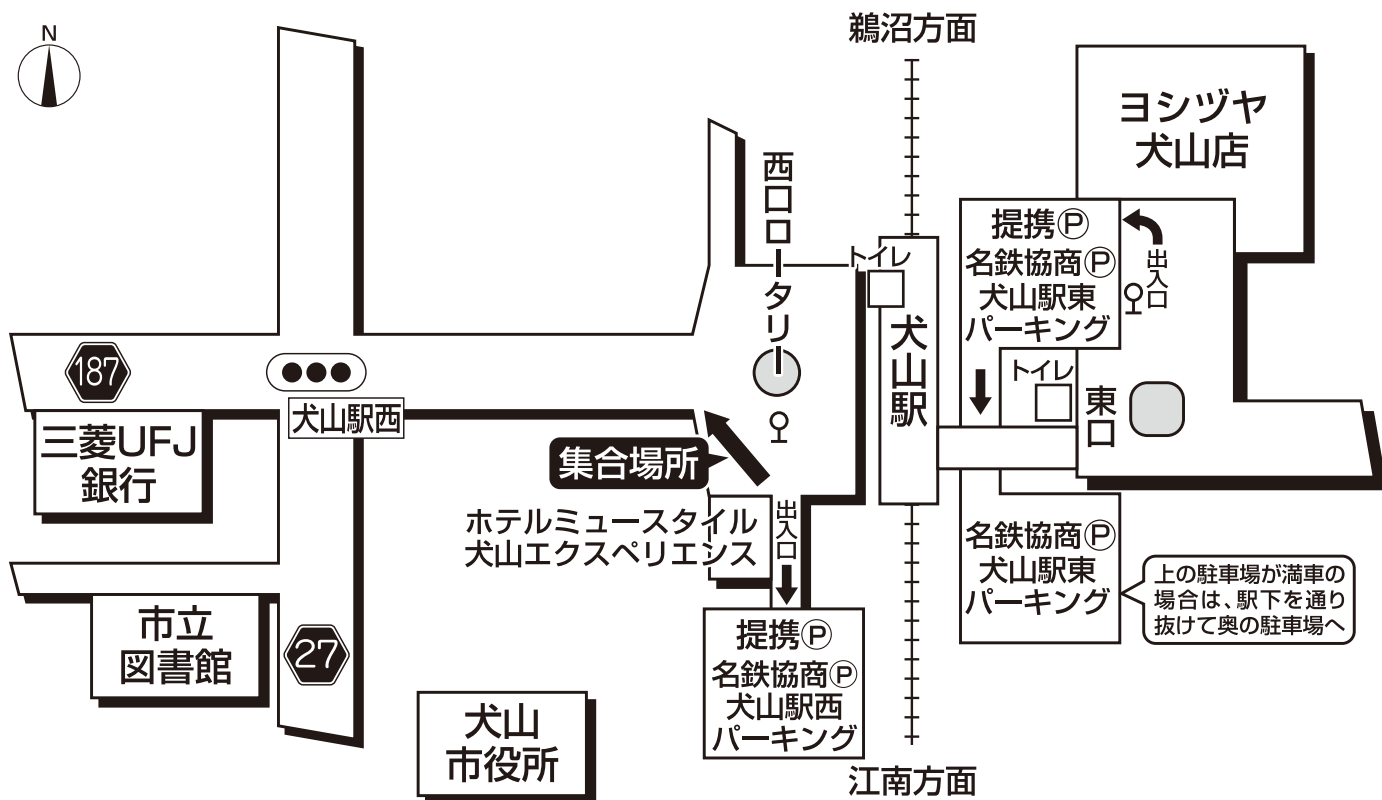

ドラゴンズバック乗車場所・案内図

名鉄犬山駅・西ロータリー

●集合時間は最終日程表でご確認ください。

【駐車場ご案内】

名鉄協商犬山駅西P・犬山駅東Pパーキングの600円分の利用券をお渡しさせていただきます。但しご予約は承りません。

駐車場をご利用希望のお客様は必ずお申し込み時に駐車台数をお申し出ください。利用券の準備の為に台数をお聞きしますが満車の場合は近隣のパーキングに停めて頂きます。その場合の駐車料金は全てお客様の実費ご負担となり駐車利用券をお渡しする事は出来ません。なるべく時間に余裕を持ってお出掛けいただく事をお勧めいたします。

※各々に、駐車されたお客様は必ず駐車券をバスまでご持参いただき乗務員にご提示ください。もし駐車券を車に忘れられた場合や提携駐車場以外の駐車場に停められた場合は、駐車した証明となりませんので利用券はお渡しできません。あらかじめご了承ください。

駐車場ご利用の詳細は事前に係員へお尋ねください。

【お客様へのご案内】

名鉄犬山駅・西ロータリーにてお待ちください。

旅行企画・実施

名鉄観光バス

当日緊急連絡先 ☎0586-72-8911