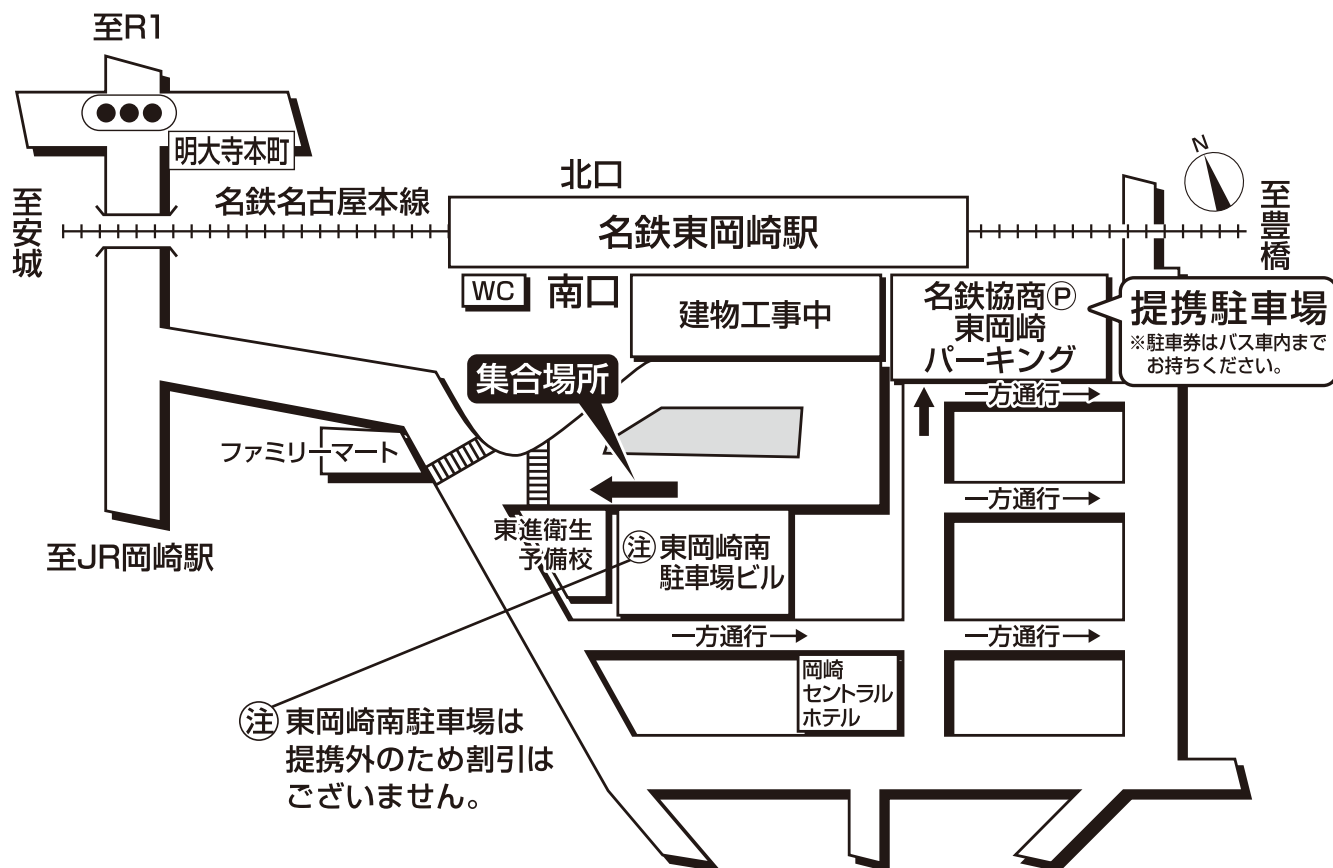

# ドラゴンズバック乗車場所・案内図

## 名鉄東岡崎駅南口

● 集合時間は最終日程表でご確認ください。

### 【駐車場ご案内】

名鉄協商東岡崎パーキングの800円分の利用券をお渡しさせていただきます。但しご予約は承れません。提携駐車場以外は割引になりません。(東岡崎駅南駐車場は提携駐車場ではありません。)

駐車場をご利用希望のお客様は必ずお申し込み時に駐車台数をお申し出ください。回数券の準備の為に台数をお聞きしますが満車の場合は近隣のパーキングに停めて頂きます。その場合の駐車料金は全てお客様の実費ご負担となり駐車回数券をお渡しする事は出来ません。なるべく時間に余裕を持ってお出掛けいただく事をお勧めいたします。(立体駐車場である為、駐車に時間がかかる場合があります)

※各々に、駐車されたお客様は必ず駐車券をバスまでご持参いただき乗務員にご提示ください。もし駐車券を車に忘れられた場合や提携駐車場以外の駐車場に停められた場合は、駐車した証明となりませんので回数券はお渡しできません。あらかじめご了承ください。

駐車場ご利用の詳細は事前に係員へお尋ねください。