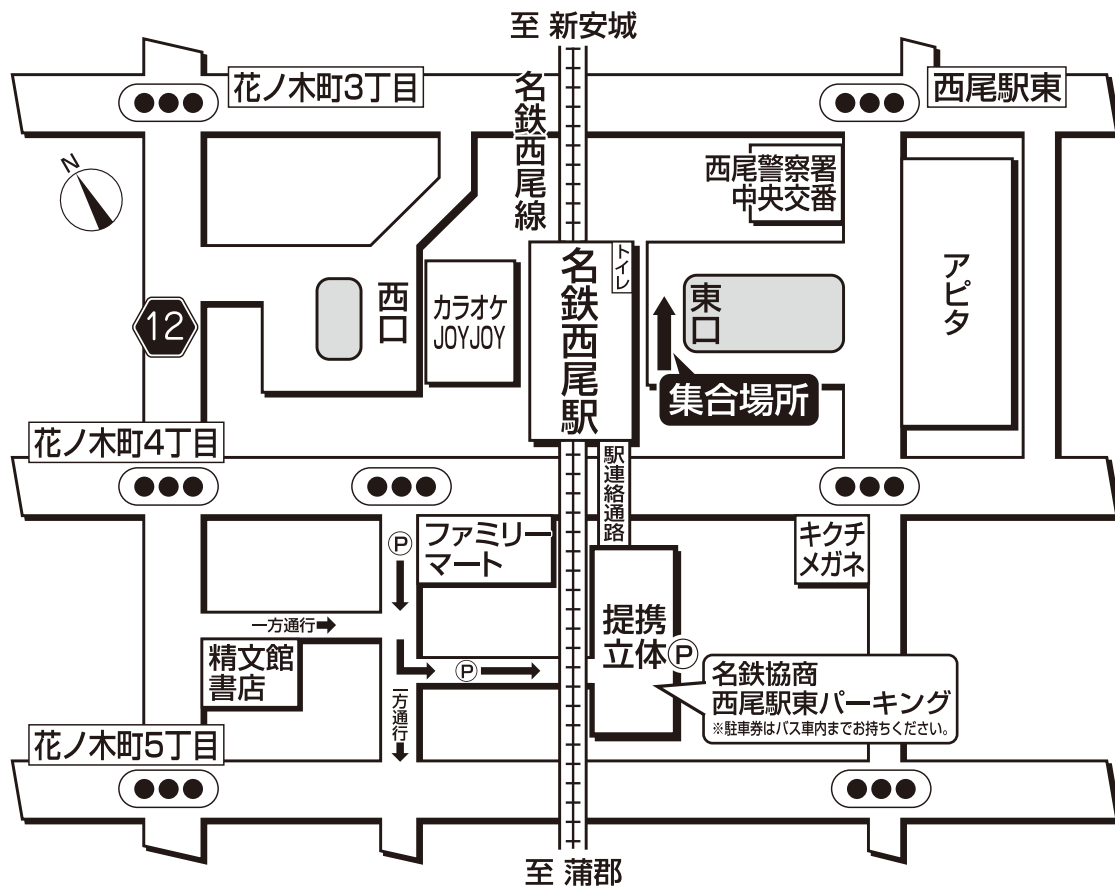

ドラゴンズバック乗車場所・案内図

名鉄西尾駅東口

●集合時間は最終日程表でご確認ください。

【駐車場ご案内】

名鉄協商西尾駅東パーキングの400円分の利用券をお渡しさせていただきます。
但しご予約は承れません。提携対象駐車場以外は割引になりません。※予告なく駐車料金は変更となる場合がございます。

駐車場をご利用希望のお客様は必ずお申し込み時に駐車台数をお申し出ください。回数券の準備の為に台数をお聞きますが満車の場合は近隣のパーキングに停めて頂きます。その場合の駐車料金は全てお客様の実費ご負担となり駐車回数券をお渡しする事は出来ません。なるべく時間に余裕を持ってお出掛けいただく事をお勧めいたします。(立体駐車場である為、駐車に時間がかかる場合があります)

※各々に、駐車されたお客様は必ず駐車券をバスまでご持参いただき乗務員にご提示ください。もし駐車券を車に忘れられた場合や提携駐車場以外の駐車場に停められた場合は、駐車した証明となりませんので回数券はお渡しできません。あらかじめご了承ください。

駐車場ご利用の詳細は事前に係員へお尋ねください。

【お客様へのご案内】

名鉄西尾駅 東口でお待ちください。

旅行企画・実施

名鉄観光バス

当日緊急連絡先 ☎0564-22-4883