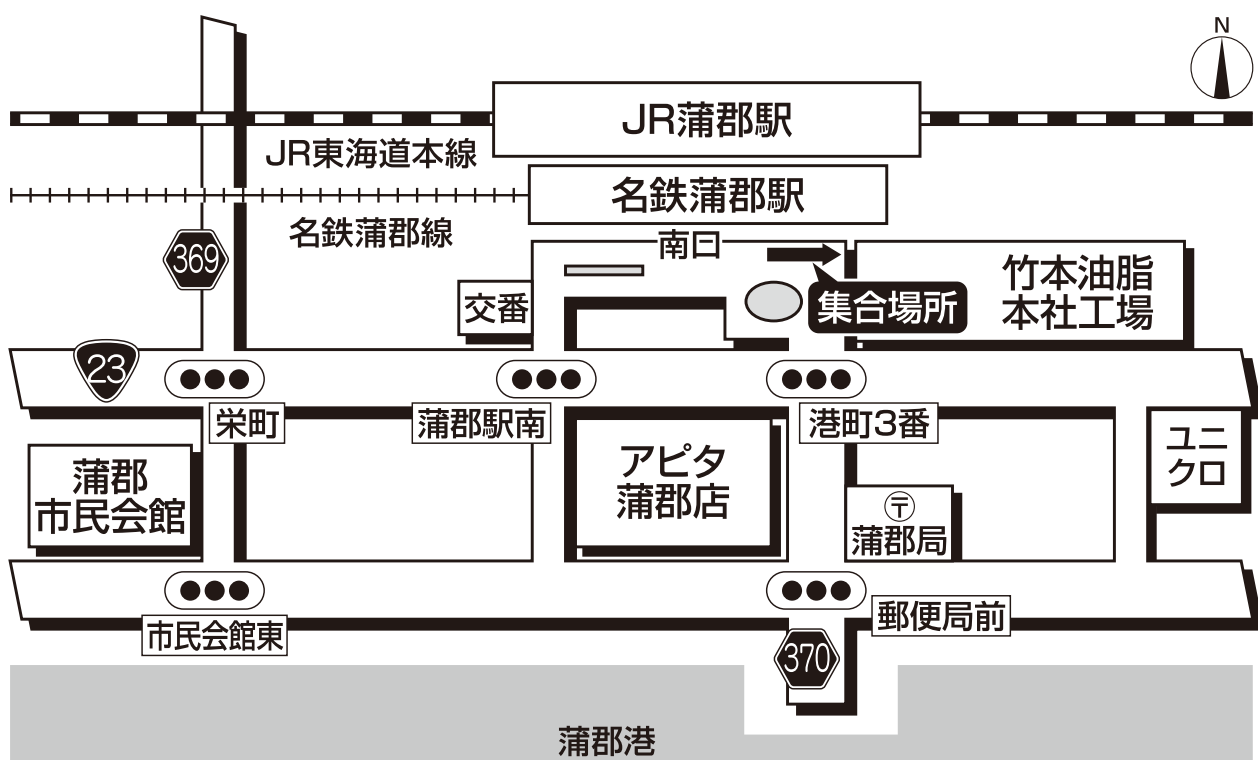

ドラゴンズバック乗車場所・案内図

蒲郡駅南口

※蒲郡駐車場キャンペーンは終了いたしました。

●集合時間は最終日程表でご確認ください。

【お客様へのご案内】
蒲郡駅南口でお待ち下さい。

旅行企画・実施

名鉄観光バス

当日緊急連絡先 ☎0564-22-4883