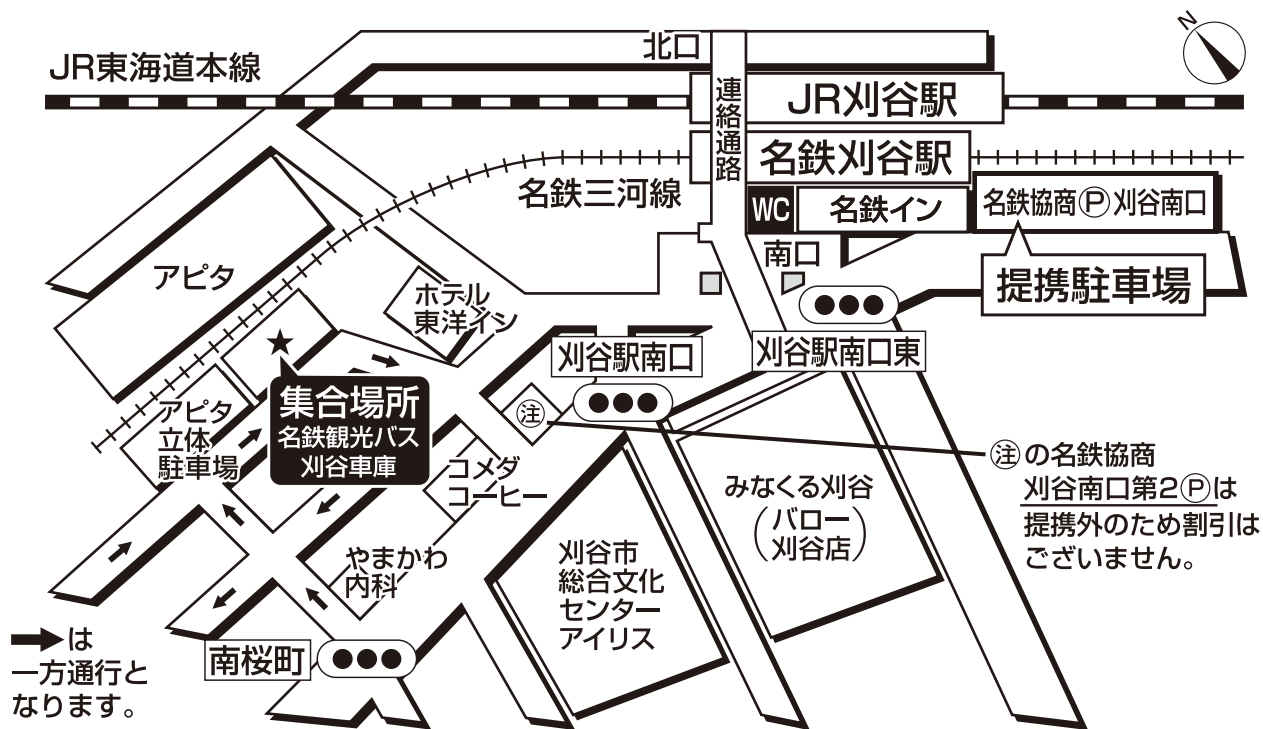

ドラゴンズパック乗車場所・案内図

名鉄観光バス 刈谷車庫

- ★刈谷車庫には駐車場はございません。(駐停車もお控えください)
- ★お手洗いは刈谷駅南口のトイレ等でお済ませいただきご集合ください。
- ★復路は刈谷駅南口付近の降車となります。

●集合時間は最終日程表でご確認ください。

【駐車場ご案内】

名鉄協商刈谷南口パークイングの400円分の利用券をお渡しさせていただきます。但しご予約は承れません。提携対象駐車場以外は割引になりません。

駐車場をご利用希望のお客様は必ずお申し込み時に駐車台数をお申し出ください。回数券の準備の為に台数をお聞きますが満車の場合は近隣のパーキングに停めて頂きます。その場合の駐車料金は全てお客様の実費ご負担となり駐車回数券をお渡しする事は出来ません。なるべく時間に余裕を持ってお出掛けいただく事をお勧めいたします。(立体駐車場である為、駐車に時間がかかる場合があります)

※各々に、駐車されたお客様は必ず駐車券をバスまでご持参いただき乗務員にご提示ください。もし駐車券を車に忘れられた場合や提携駐車場以外の駐車場に停められた場合は、駐車した証明となりませんので回数券はお渡しできません。あらかじめご了承ください。

駐車場ご利用の詳細は事前に係員へお尋ねください。

【お客様へのご案内】

名鉄観光バス 刈谷車庫にてお待ちください。

旅行企画・実施

名鉄観光バス

当日緊急連絡先 ☎0566-21-3224

(刈谷営業所)

お問い合わせ先 ☎052-365-1489 (ドラゴンズパックセンター) 10:00~17:00