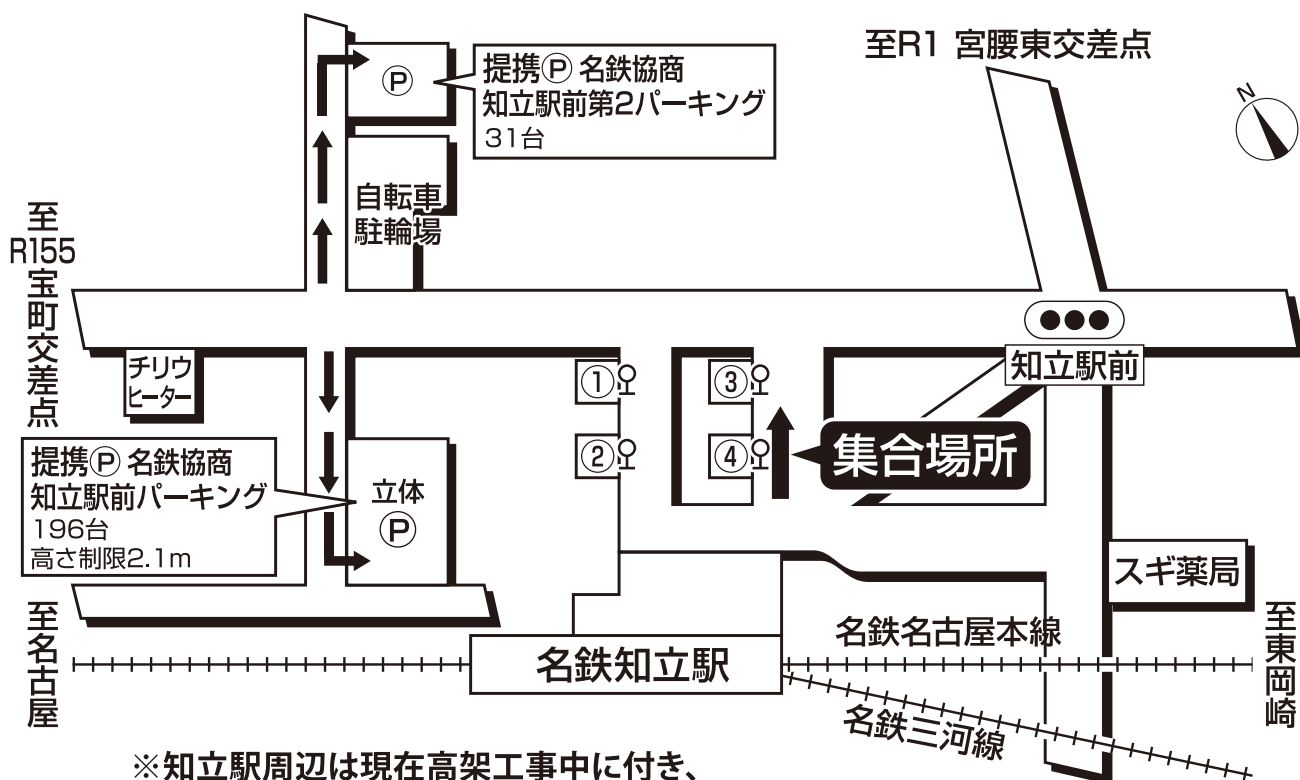

ドラゴンズバック乗車場所・案内図

名鉄知立駅前(4番のりば)

※知立駅周辺は現在高架工事中に付き、今後も変更になる箇所がありますのでご注意ください。

●集合時間は最終日程表でご確認ください。

【駐車場ご案内】

名鉄協商知立駅前パーキング(高さ制限2.1m)・名鉄協商知立駅前第2パーキングの400円分の利用券をお渡しさせていただきます。但しご予約は承れません。

駐車場をご利用希望のお客様は必ずお申し込み時に駐車台数をお申し出ください。回数券の準備の為に台数をお聞きますが満車の場合は近隣のパーキングに停めて頂きます。その場合の駐車料金は全てお客様の実費ご負担となり駐車回数券をお渡しする事は出来ません。なるべく時間に余裕を持ってお出掛けいただく事をお勧めいたします。(立体駐車場である為、駐車に時間がかかる場合があります)

※各々に、駐車されたお客様は必ず駐車券をバスまでご持参いただき乗務員にご提示ください。もし駐車券を車に忘れられた場合や提携駐車場以外の駐車場に停められた場合は、駐車した証明となりませんので回数券はお渡しできません。あらかじめご了承ください。

駐車場ご利用の詳細は事前に係員へお尋ねください。

【お客様へのご案内】

名鉄知立駅前・名鉄バス4番のりば辺りでお待ちください。
お手洗いはございません。

旅行企画・実施