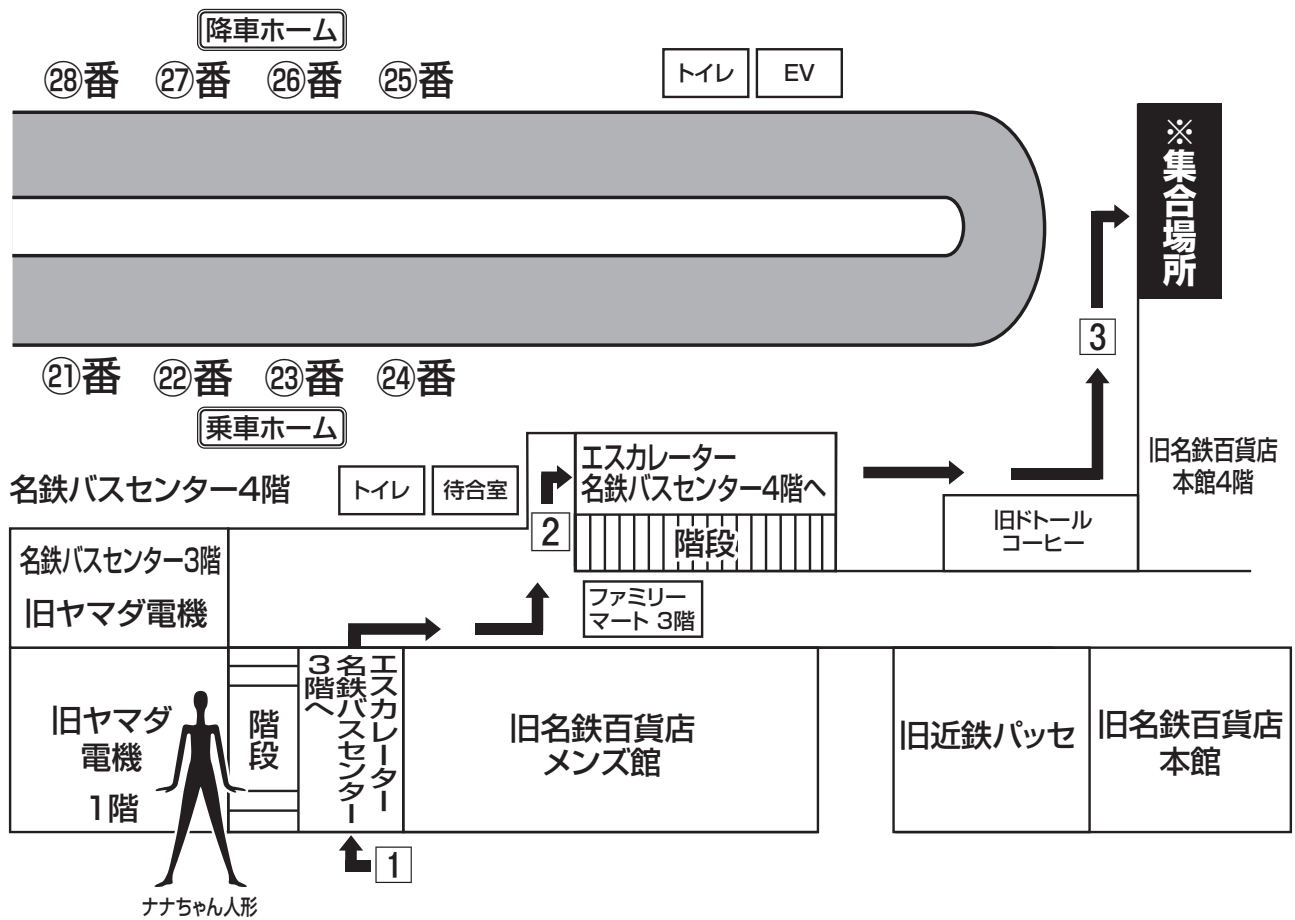

# ドラゴンズバック 乗車場所・案内図

## 名古屋駅(名鉄バスセンター4階) 遅出発用

※バスの便数により受付方法が異なる場合がございます。  
当日は下記集合場所にてご案内いたします。

●集合時間は最終日程表でご確認ください。

### 【お客様へのご案内】

- 1 ナナちゃん人形近くのエスカレーターで1階から3階へ  
(直接3階へ行きます)
- 2 名鉄バスセンター3階へ着いたら右へ、エスカレーターで  
4階へ。
- 3 名鉄バスセンター4階に着いたら左手前方へお進みください。  
係員が受付しております。バスご乗車前に必ず受付へお越し  
ください。

旅行企画・実施

**名鉄観光バス**

当日緊急連絡先 **090-6387-4348**