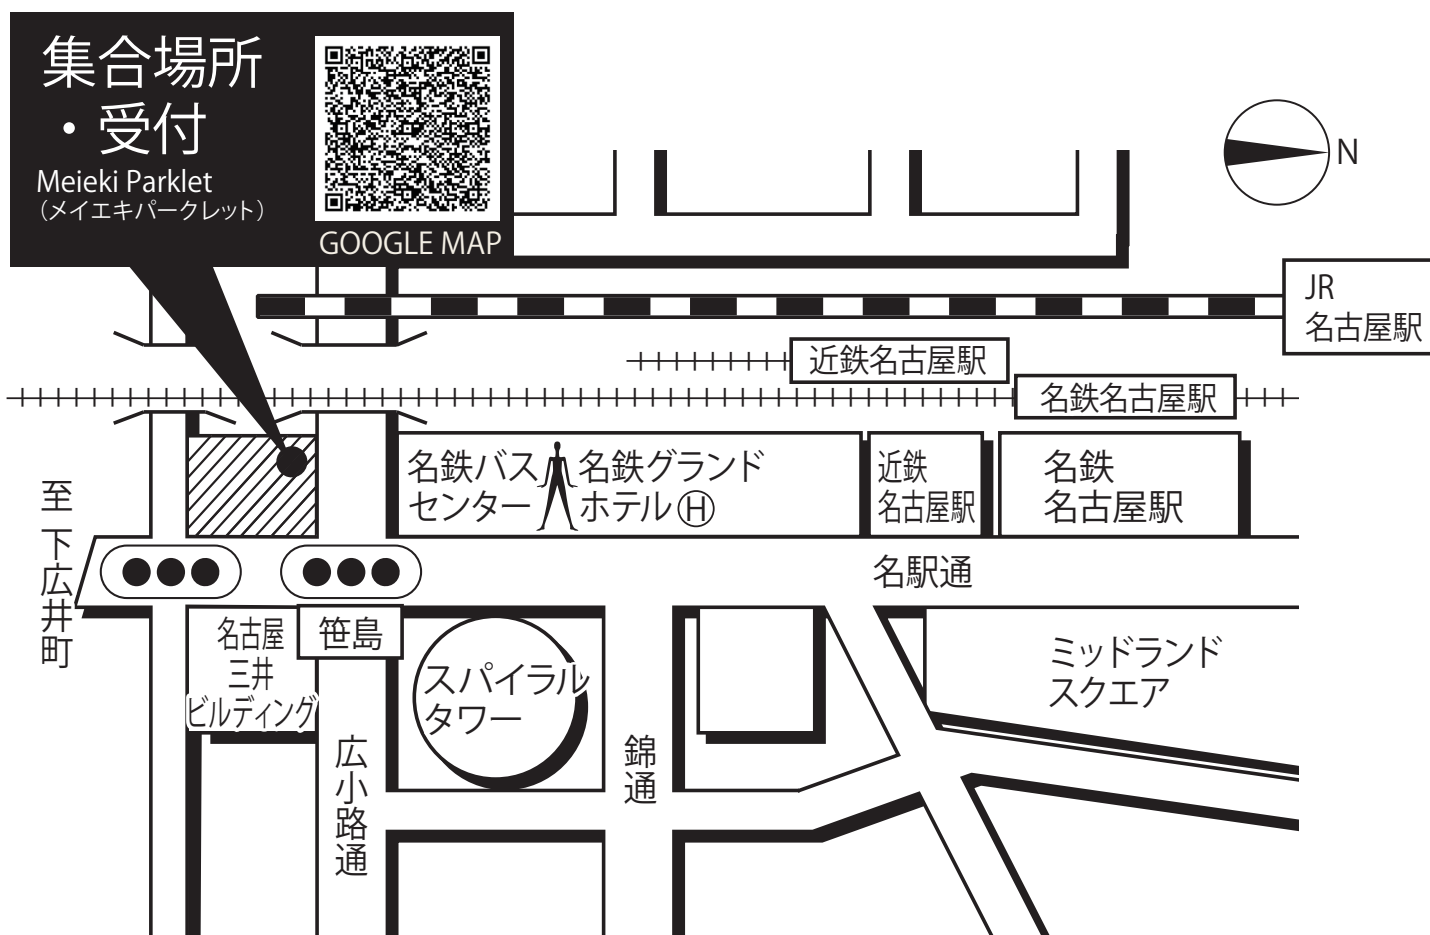

あいち・なごやオープントップバス 乗車場所・案内図

名古屋駅・Meieki Parklet

(メイエキパークレット)

●集合時間は最終日程表でご確認ください。

【お客様へのご案内】

- 出発時間の10分前までに集合場所までお越しください。
時間を過ぎると自動的にキャンセルとなります。時間に余裕をもって集合して下さい。
- 車内・集合場所にはお手洗いがございません。お手洗いを済ませた上、ご乗車下さい。

旅行企画・実施

名鉄観光バス

当日緊急連絡先 070 -2374 -3029

(13:00~20:00)

お問い合わせ先 ☎052 -365 -1489 (ドラゴンズパルクセンター)

平日 10:00~16:00

土曜日 10:00~15:00

日曜日・祝日 定休日